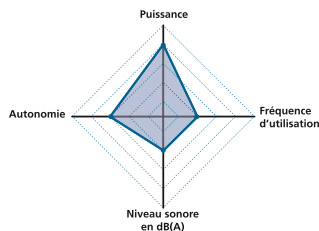

PHOENIX 2800 - 3000 W

- Autonomie : 3,2 heures
- Niveau sonore : 96 Lwa / 68 dB(A) @ 7 m
- Poids : 46 kg
- Plastron équipé de 2 prises 230 V 10/16A - Disjoncteur

PHOENIX 4500 - 4200 W

- Autonomie : 3,5 heures
- Niveau sonore : 97 Lwa / 68 dB(A) @ 7 m
- Poids : 72 kg
- Plastron équipé de 2 prises 230 V 10/16A - Disjoncteur