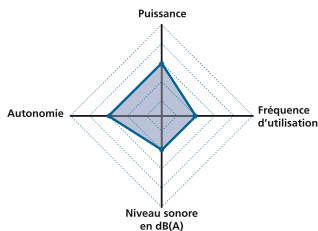

PHOENIX 2800 - 3000 W

- Autonomie : 3,2 heures
- Niveau sonore : 96 Lwa / 68 dB(A) @ 7 m
- Poids : 46 kg
- Plastron équipé de 2 prises 230 V 10/16A - Disjoncteur

PHOENIX 4500 - 4200 W

- Autonomie : 3,5 heures
- Niveau sonore : 97 Lwa / 68 dB(A) @ 7 m
- Poids : 72 kg
- Plastron équipé de 2 prises 230 V 10/16A - Disjoncteur