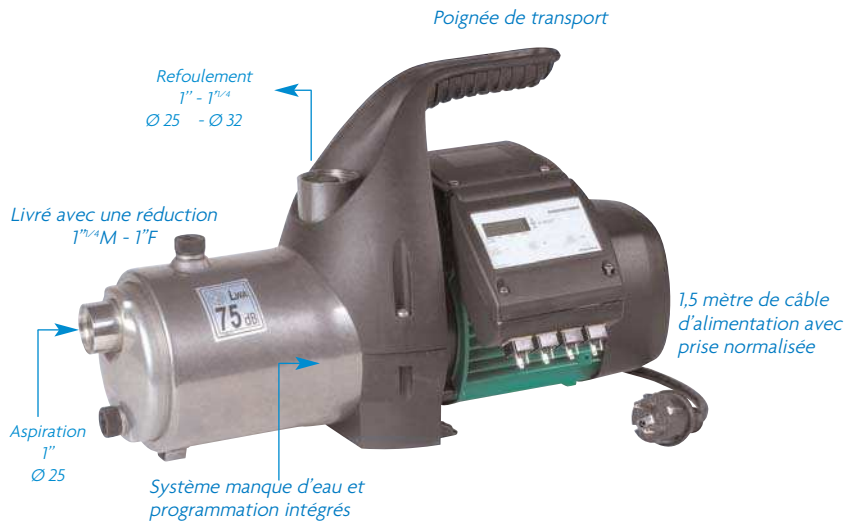

Pompes Guinard
Loisirs

Livrée avec 4 connecteurs

+ Silencieuse

+ Manque d'eau

Fonctionnement

1 Fonction KIT :
Pression de l'eau dans toute la maison.

2 Fonction AUTO :
Programmation de l'arrosage sur 4 zones.

12 Fonction KIT+AUTO :
Eau sous pression (seulement une sortie d'eau)
+programmation de l'arrosage sur 4 zones.

Applications

- Alimentation en eau sanitaire et domestique.
- Irrigation de jardin avec arroseurs programmés. 4 plages de programmation par semaine sur 4 zones différentes.

Recommandé pour

2400 m²

Performances maximales

5,5 m³/h
54 m - 5,4 bars

Dorinoxtimer 5000

Pompes Guinard
Loisirs

+ 4 programmations journalières sur 4 électrovannes.

Tension d'alimentation 24 Volts

Courbe hydraulique

Caractéristiques

Puissance absorbée	: 1200 W
Intensité	: 5,8 A
Tension	: Monophasé 230 V - 50 Hz
Turbines	: Multicellulaire inoxydable
Garantie	: 2 ans
Code produit	: 86095284
EAN 13	: 3.76007.219.0814