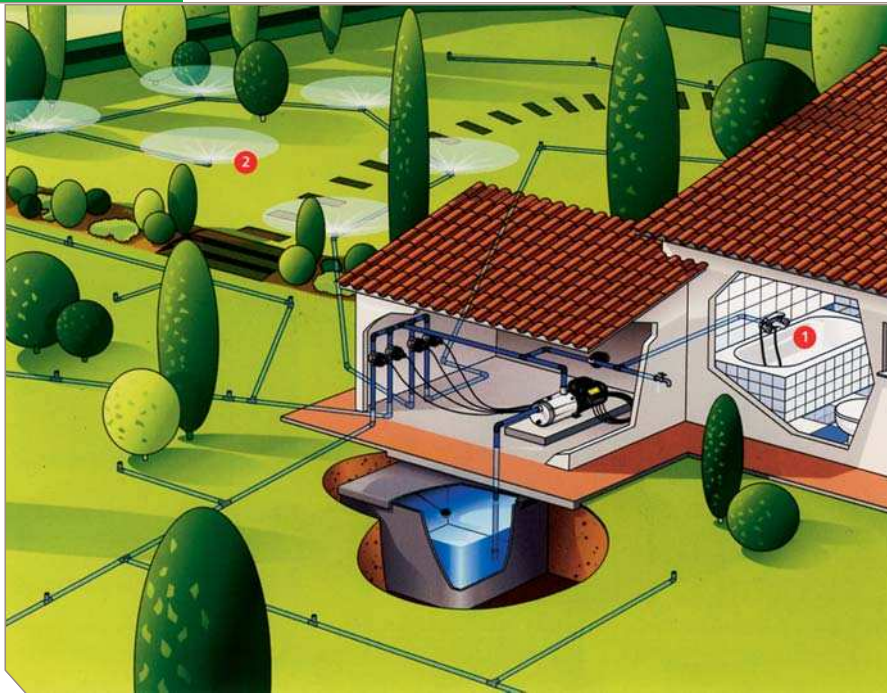

Pompes Guinard
Loisirs

Livrée avec 4 connecteurs

+ Silencieuse

+ Manque d'eau

Fonctionnement

1 Fonction KIT :
Pression de l'eau dans toute la maison.

2 Fonction AUTO :
Programmation de l'arrosage sur 4 zones.

12 Fonction KIT+AUTO :
Eau sous pression (seulement une sortie d'eau)
+programmation de l'arrosage sur 4 zones.

Applications

- Alimentation en eau sanitaire et domestique.
- Irrigation de jardin avec arroseurs programmés. 4 plages de programmation par semaine sur 4 zones différentes.

La pompe devra être placée à 50 mètres maximum de la maison pour un tuyau de Ø 19 mm.

Les données correspondent à une configuration précise dans des conditions d'utilisation idéales (terrain plat...). Pour toute configuration différente, n'hésitez pas à nous contacter.