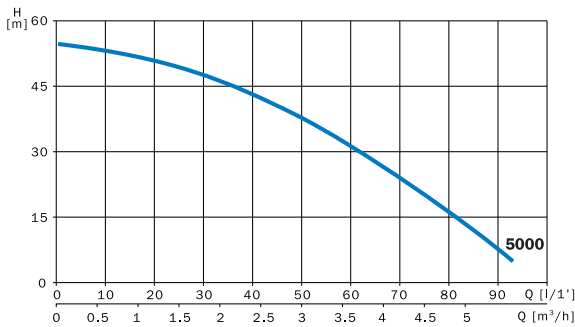

Recommandé pour

2400 m²

Performances maximales

5,5 m³/h
54 m - 5,4 bars

Dorinoxtimer 5000

Pompes Guinard
Loisirs

+ 4 programmations journalières sur 4 électrovannes.

Tension d'alimentation 24 Volts

Courbe hydraulique

Caractéristiques

Puissance absorbée	: 1200 W
Intensité	: 5,8 A
Tension	: Monophasé 230 V - 50 Hz
Turbines	: Multicellulaire inoxydable
Garantie	: 2 ans
Code produit	: 86095284
EAN 13	: 3.76007.219.0814