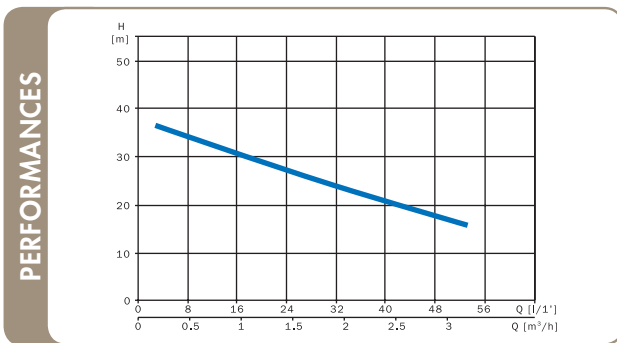

Éléments indispensables. Choisir l'une des deux options

Les pictogrammes facilitent le choix des produits à partir de données généralisées. Toute configuration différente doit être étudiée de façon personnalisée.

Performances maxi :
3,3 m³/h
36 m - 3,6 bars

Auto-amorçante 8 m

ACCESSOIRES p 55-56-57

Code produit
86095041

Caractéristiques

Xenajet 3000

Puissance absorbée	600 W
HP	0,75 CV
Intensité	2,8 A
Condensateur	12 µF
Hauteur maxi d'aspiration	8 m
Puissance acoustique garantie	75 dB
Puissance acoustique mesurée	73 dB
Tension	Monophasé 230 V - 50 Hz
Système	Monocellulaire Noryl
Équipement standard	1,5 ml de câble avec prise normalisée - Interrupteur marche-arrêt - Poignée de transport
Aspiration / Refoulement	1" F - Ø 25 / 1" F - Ø 25
Dimensions / Poids	L 33,6 cm - P 19 cm - H 23 cm / 6,8 kg
Dimensions / Poids des cartons	L 39 cm - P 24 cm - H 23 cm / 7,8 kg