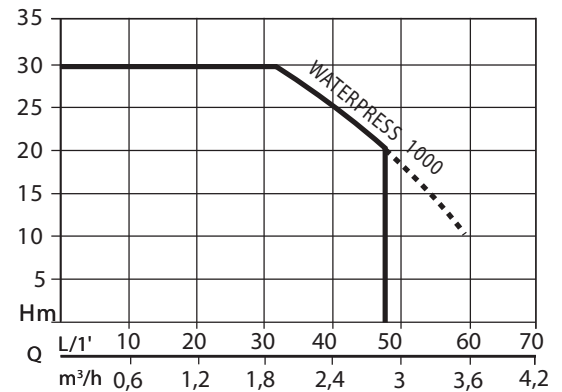

Surpression

Flotec®

Modèle: WP 1000

Description: Groupe de surpression

Code article: N5209850

Code barre: 8010583529029

Débit max.	3300 l/h
Hauteur max.	46 m / 4,6 bar
Puissance absorbée	800 W
Corps pompe	Fonte
N° Turbines	1
Poids	14,8 kg
Pieces par Palette	20
Reservoir	Acier 20 L