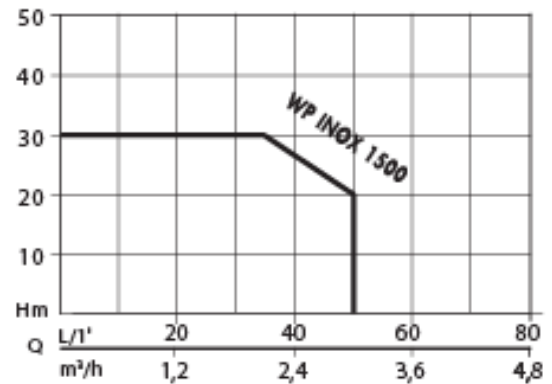

Surpression

Flotec®

Modèle: WP INOX 1500
Description: Groupe de surpression
Code article: N5209830
Code barre: 8010583405842

Débit max.	4200 l/h
Hauteur max.	48 m / 4,8 bar
Puissance absorbée	1100 W
Corps pompe	Acier Inox
N° Turbines	1
Poids	15,8 kg
Pieces par Palette	20
Reservoir	Acier 24 L