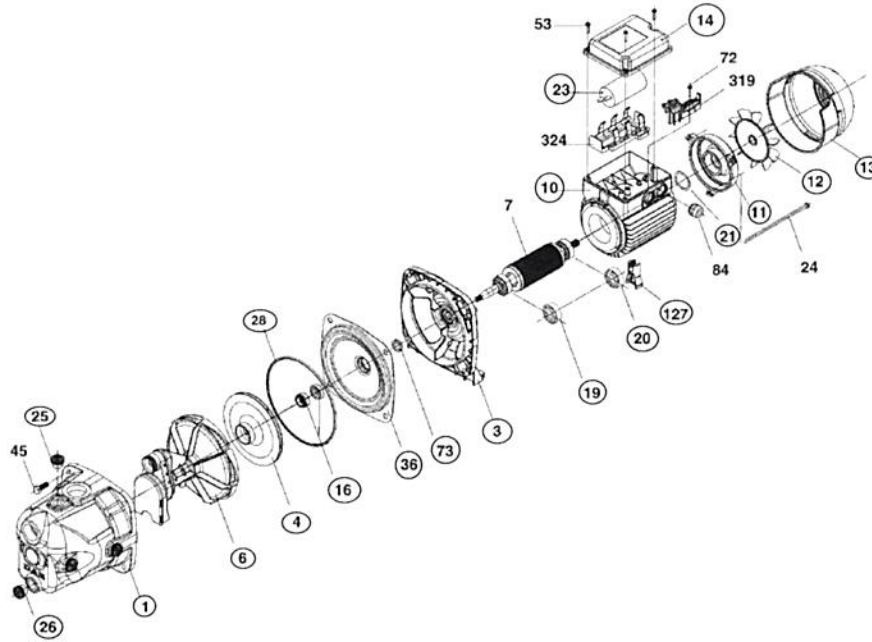

JET 82 - JET 102 - JET 112 - JET 132

**MONO**

EC200804J82M

**JET 82 MONO**

Code : 016080

**JET 82 MONO**

REPERE	CODE	DESIGNATION	QUANTITE	PRIX HT UNITAIRE	SERIE	REGROUPEMENT
1	821161	Corps de pompe	1	85,00	1.-/2.-	
3	811070	Bride de raccordement	1	28,00	1.-/2.-	
4	867900	Turbine	1	12,00	1.-/2.-	
6	829106	Diffuseur	1	17,00	1.-/2.-	
10	864453	Bloc stator complet	1	95,00	1.-/2.-	
11	823170	Couvercle arr.moteur	1	9,00	1.-/2.-	
12	869010	Ventilateur	1	4,00	1.-/2.-	
13	823733	Couvercle ventilateur	1	4,50	2.-	
14	823352	Couvercle boîte à borne	1	6,00	1.-/2.-	
16	838110	Garniture mécanique complète	1	12,00	1.-/2.-	
19	862070	Roulement à billes côté hydrau. avant	1	8,50	1.-/2.-	
20	862070	Roulement à billes côté ventilateur arr.	1	8,50	1.-/2.-	
21	860160	Rondelle de compensation	1	1,20	1.-/2.-	
23	937931	Condensateur	1	13,00	1.-/2.-	
25	808009	Bouchon de remplissage+joint	1	1,20	1.-/2.-	
26	808009	Bouchon de vidange+joint	1	1,20	1.-/2.-	
28	844441	Joint OR/ O-RING	1	1,30	1.-/2.-	
36	823468	Couvercle porte g.mécanique	1	15,00	1.-/2.-	
73	844130	Joint d'étanchéité	1	1,40	1.-/2.-	
127	865023	Pied support moteur	1	1,40	1.-/2.-	