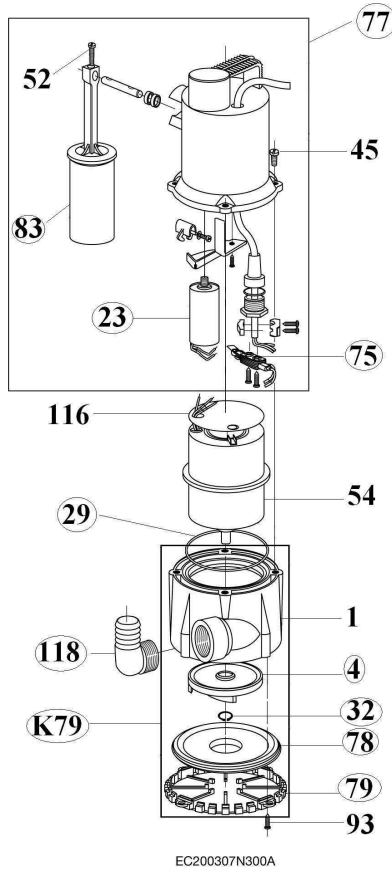

**NOVA 300 AUT - MONO**

**NOVA 300**

Code : 131020

**NOVA 300 AUT. MONO**

REPERE	CODE	DESIGNATION	QUANTITE	SERIE	REGROUPEMENT
4	868345	Turbine	1	3.-	
23	818230	Condensateur	1	3.- -/4.- -	
29	844550	Joint OR/ O-RING	1	3.- -/4.- -	
32	817010	Anneau d'arrêt / circlips	1	3.- -/4.- -	
75	842010	Micro interrupteur	1	3.-	
77	814040	Calotte de protection	1	3.-	
78	829160	Disque intermédiaire et diffuseur	1	3.-	
83	810034	Bras flotteur ou flotteur	1	4.-	
118	824010	Coude de refoulement	1	3.- -/4.- -	
K79	821521	Kit hydraulique	1	3.- -/4.- -	1/4/32/78/79