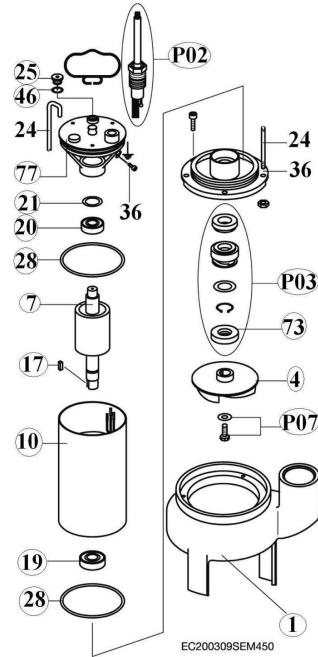

SERIE H-3

SERIE 1D55-1D62

SEMISOM 265 AUT

SEMISOM 265 AUT. MONO (10mt.)

REPERE	DESIGNATION	QUANTITE	SERIE
1	Corps de pompe	1	TOUTE VERSION
4	Turbine	1	TOUTE VERSION
10	Bloc stator complet	1	1D55
17	Clavette	1	TOUTE VERSION
19	Roulement à billes côté hydrau. avant	1	TOUTE VERSION
20	Roulement à billes côté ventilateur arr.	1	TOUTE VERSION
21	Rondelle de compensation	1	TOUTE VERSION
23	Condensateur	1	1D55
23	Condensateur	1	1D62
24	Tirant moteur	3	H-3
25	Bouchon de remplissage+joint	1	TOUTE VERSION
27	Joint OR/ O-RING	1	H-3
28	Joint OR/ O-RING	2	TOUTE VERSION
46	Joint	1	TOUTE VERSION
73	Joint d'étanchéité	1	TOUTE VERSION
77	Calotte de protection	1	H-3
P02	Kit câble d'alimentation	1	TOUTE VERSION
P03	Kit d'étanchéité	1	TOUTE VERSION
P06	Kit flotteur	1	TOUTE VERSION
P07	Kit serrage turbine(s)	1	TOUTE VERSION
PH1	Bidon 1lt.huile moteur	0	TOUTE VERSION