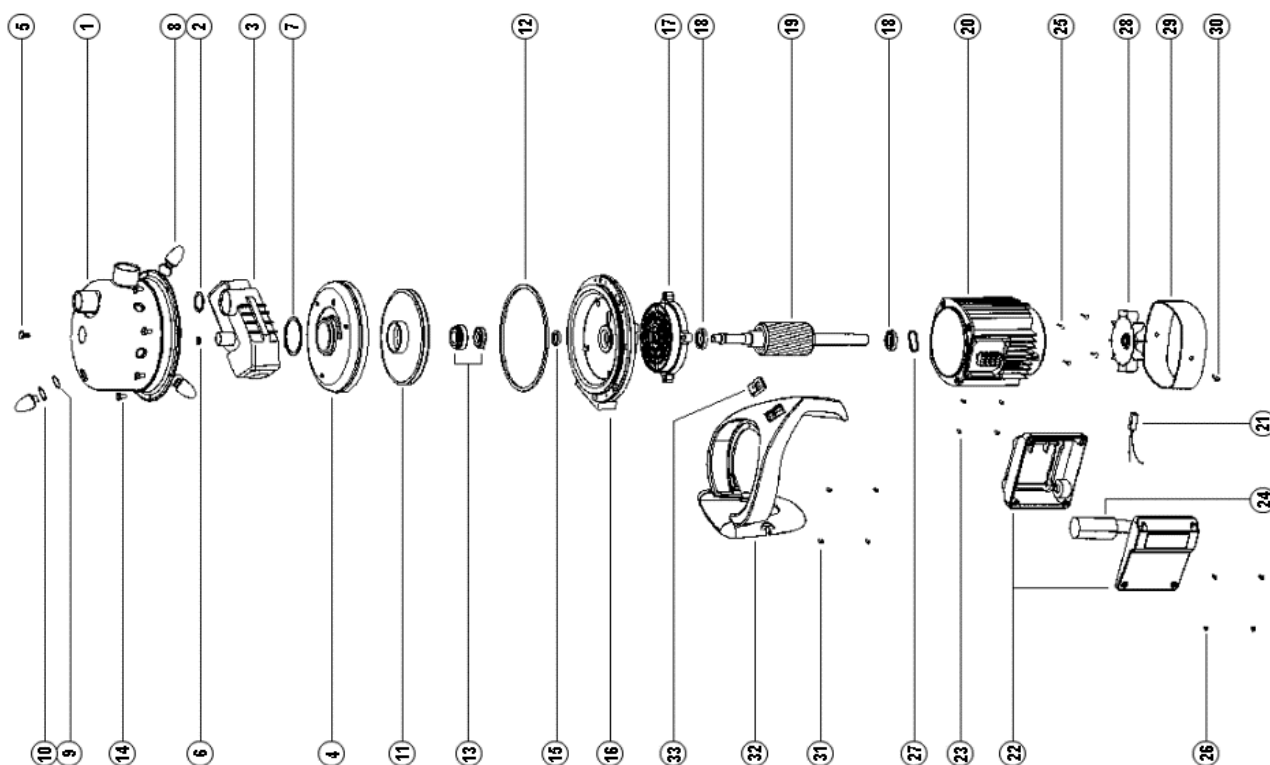

Description	Modèle	Position	Code pièce
Vis	XENAJET3000/4000/5000	23	71
Condensateur 16uf	XENAJET 5000	24	8000002049
Condensateur 12uf	XENAJET 3000/4000	24	8000002051
Vis	XENAJET3000/4000/5000	25	28
Vis	XENAJET3000/4000/5000	26	93
Rondelle	XENAJET 3000/4000	27	748
Rondelle	XENAJET 5000	27	717
Ventilateur	XENAJET 3000/4000	28	1098
Ventilateur	XENAJET 5000	28	1040
Couvercle ventilateur	XENAJET 3000/4000	29	10394
Couvercle ventilateur	XENAJET 5000	29	10433
Vis	XENAJET3000/4000/5000	30	70
Vis	XENAJET3000/4000/5000	31	93
Pied	XENAJET3000/4000/5000	32	11100064
Interrupteur	XENAJET3000/4000/5000	33	10000014