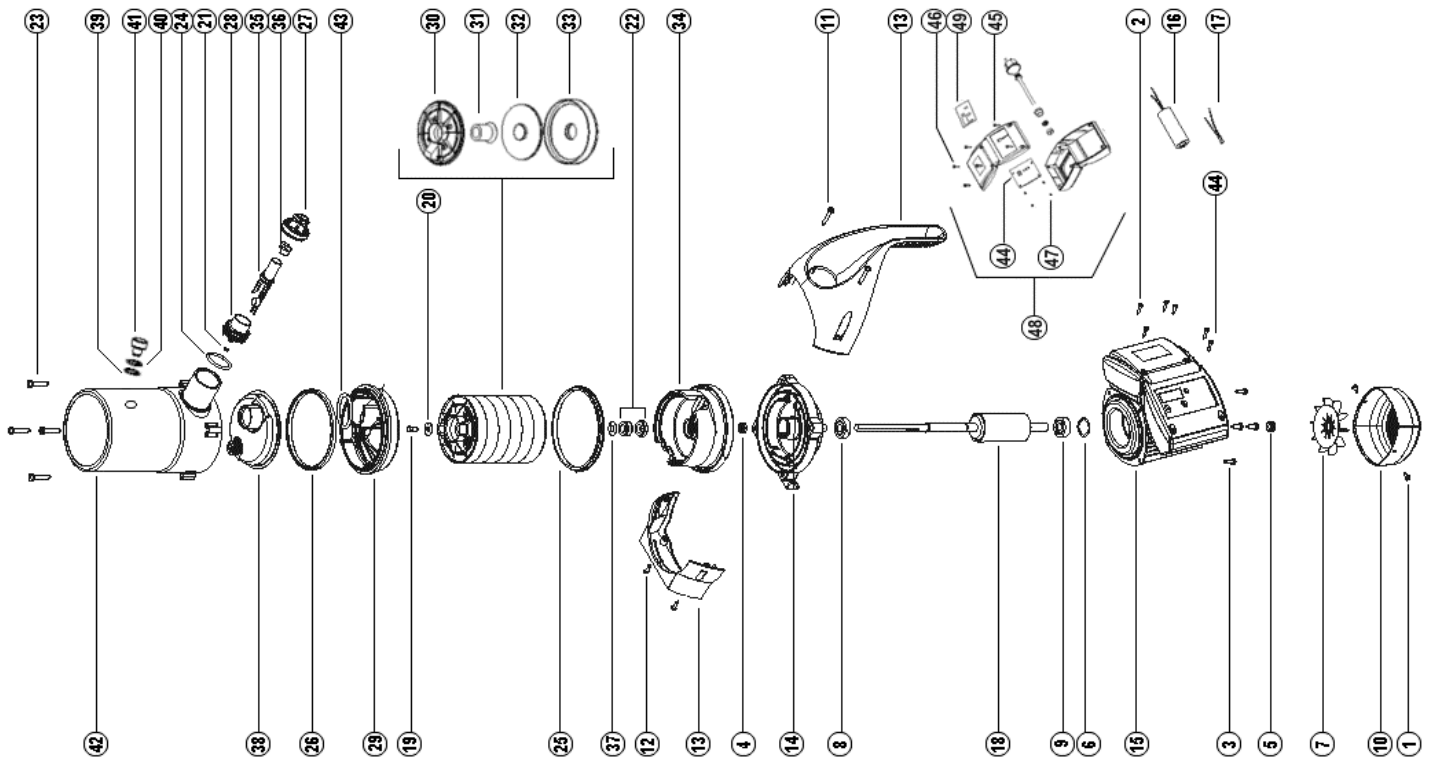

Description	Modèle	Position	Code pièce
Diffuseur	DORINOXMATIC	33	1100080
Support	DORINOXMATIC	34	11100740
Claped	DORINOXMATIC	35	11100605
Ressort	DORINOXMATIC	36	125748
Rondelle	DORINOXMATIC	37	18000020
Corps aspiration	DORINOXMATIC	38	18200440
Joint torique	DORINOXMATIC	39	368
Rondelle	DORINOXMATIC	40	7106
Bouchon	DORINOXMATIC	41	10338
Corps de pompe	DORINOXMATIC	42	18200450
Joint torique	DORINOXMATIC	43	4100031
Carte electronique	DORINOXMATIC	44	10000072
Vis	DORINOXMATIC	45	1000037
Vis	DORINOXMATIC	46	93
Vis	DORINOXMATIC	47	1000025
Caisse	DORINOXMATIC (KIT COMPL.)	48	11100619