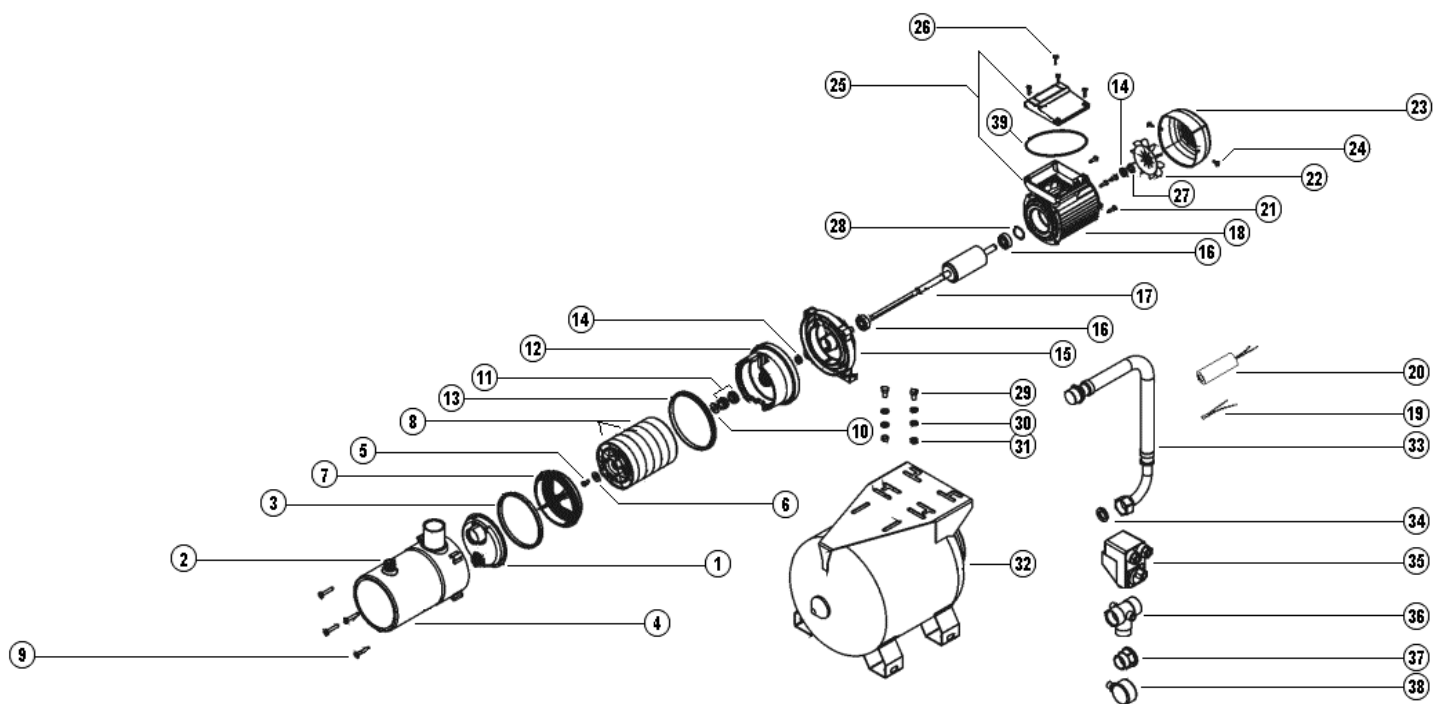

Description	Modèle	Position	Code pièce
Corps aspiration	DORINOX 4500-20S	01	18200440
Bouchon	DORINOX 4500-20S	02	10338
Joint	DORINOX 4500-20S	03	4100085
Corps de pompe	DORINOX 4500-20S	04	18200454
Vis	DORINOX 4500-20S	05	12
Rondelle	DORINOX 4500-20S	06	281
Couvercle	DORINOX 4500-20S	07	11000601
Turbine	DORINOX 4500-20S	08A	5938
Clapet	DORINOX 4500-20S	08B	5929
Diffuseur	DORINOX 4500-20S	08C	10489
Bague	DORINOX 4500-20S	08D	10507
Vis	DORINOX 4500-20S	09	1000085
Rondelle	DORINOX 4500-20S	10	215
Garniture mécanique (400+500)	DORINOX 4500-20S	11	8000072594
Support	DORINOX 4500-20S (MODIF.)	12	11000710
Joint	DORINOX 4500-20S (MODIF.)	13	4100086
Anneau-élastique	DORINOX 4500-20S	14	341
Support moteur-pompe	DORINOX 4500-20S	15	12200044
Roulement	DORINOX 4500-20S	16	8000072448
Axe	DORINOX 4500-20S	17	50200020
Stator	DORINOX 4500-20S 230V 50Hz	18	43000373
Klixon	DORINOX 4500-20S	19	14120
Condensateur 12uf	DORINOX 4500-20S	20	8000002051
Vis	DORINOX 4500-20S	21	97
Ventilateur	DORINOX 4500-20S	22	1098
Couvercle ventilateur	DORINOX 4500-20S	23	10394
Vis	DORINOX 4500-20S	24	70
Kit cb8 n	DORINOX 4500-20S	25	2811100034
Vis	DORINOX 4500-20S	26	93
Joint torique	DORINOX 4500-20S	27	387
Rondelle	DORINOX 4500-20S	28	748
Vis	DORINOX 4500-20S	29	79
Rondelle	DORINOX 4500-20S	30	225
Ecrou	DORINOX 4500-20S	31	106
Réservoir	DORINOX 4500-20S	32	5001020281

* Pièces recommandées