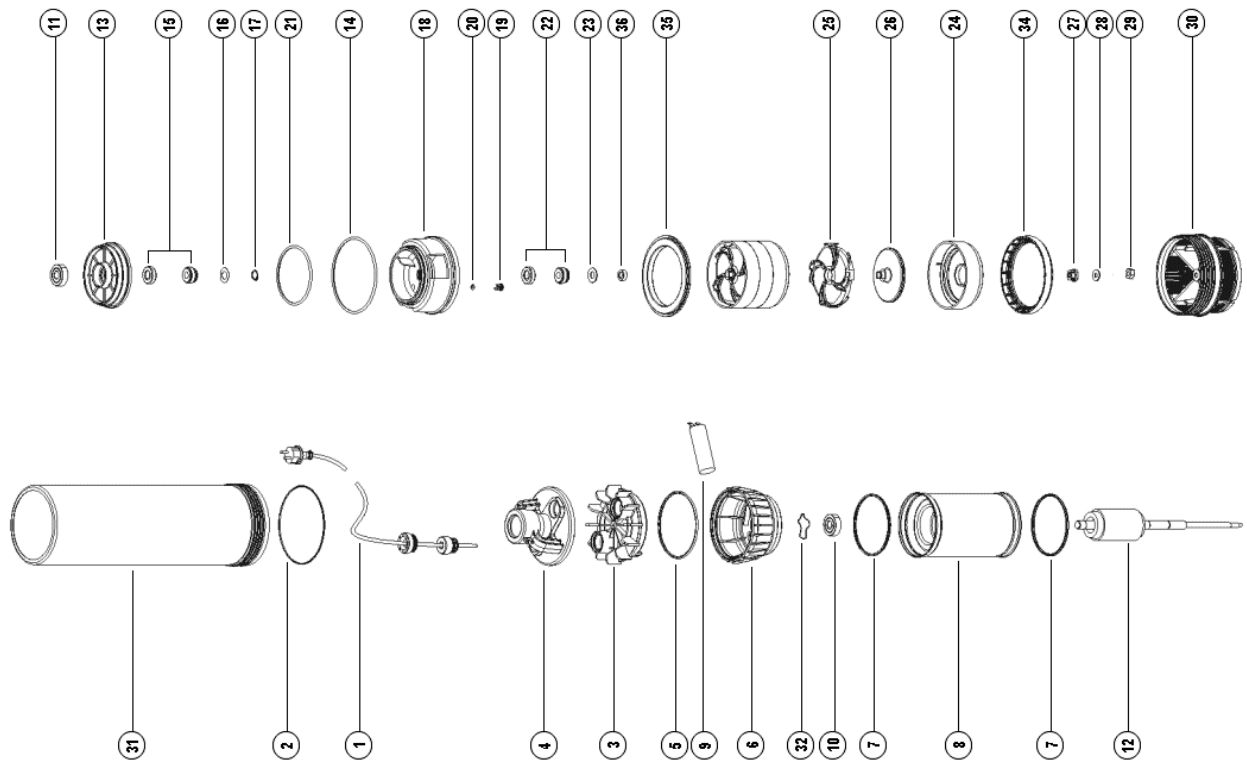

Description	Modèle	Position	Code pièce
Couvercle	ARIANA 3000	35	11000534
Séparateur	ARIANA 3000	36	11000536