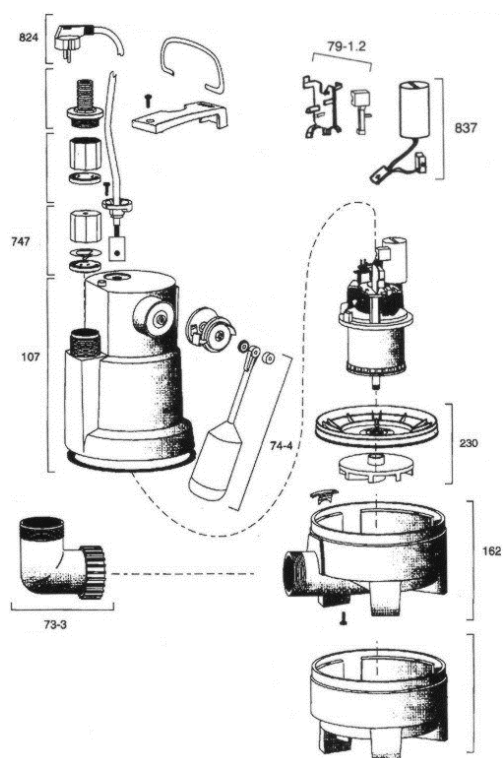

Description	Modèle	Position	Code pièce
Kit corps refoulement	MAXIDRAIN 835.1	107	8640991538
Kit fond aspiration	MAXIDRAIN 835.1	162	8640991511
Kit hydraulique	MAXIDRAIN 835.1	230	8640991510
Kit coude	MAXIDRAIN 835.1	73-3	8640991513
Kit flotteur	MAXIDRAIN 835.1	74-4	8640991680
Kit clapet amorçage	MAXIDRAIN 835.1	747	8640991512
Kit autom int mise en marche	MAXIDRAIN 835.1	79-12	8639021562
Kit cable 10m. ho7	MAXIDRAIN 835.1	824	8639021556
Kit condensateur	MAXIDRAIN 835.1	837	8639021561