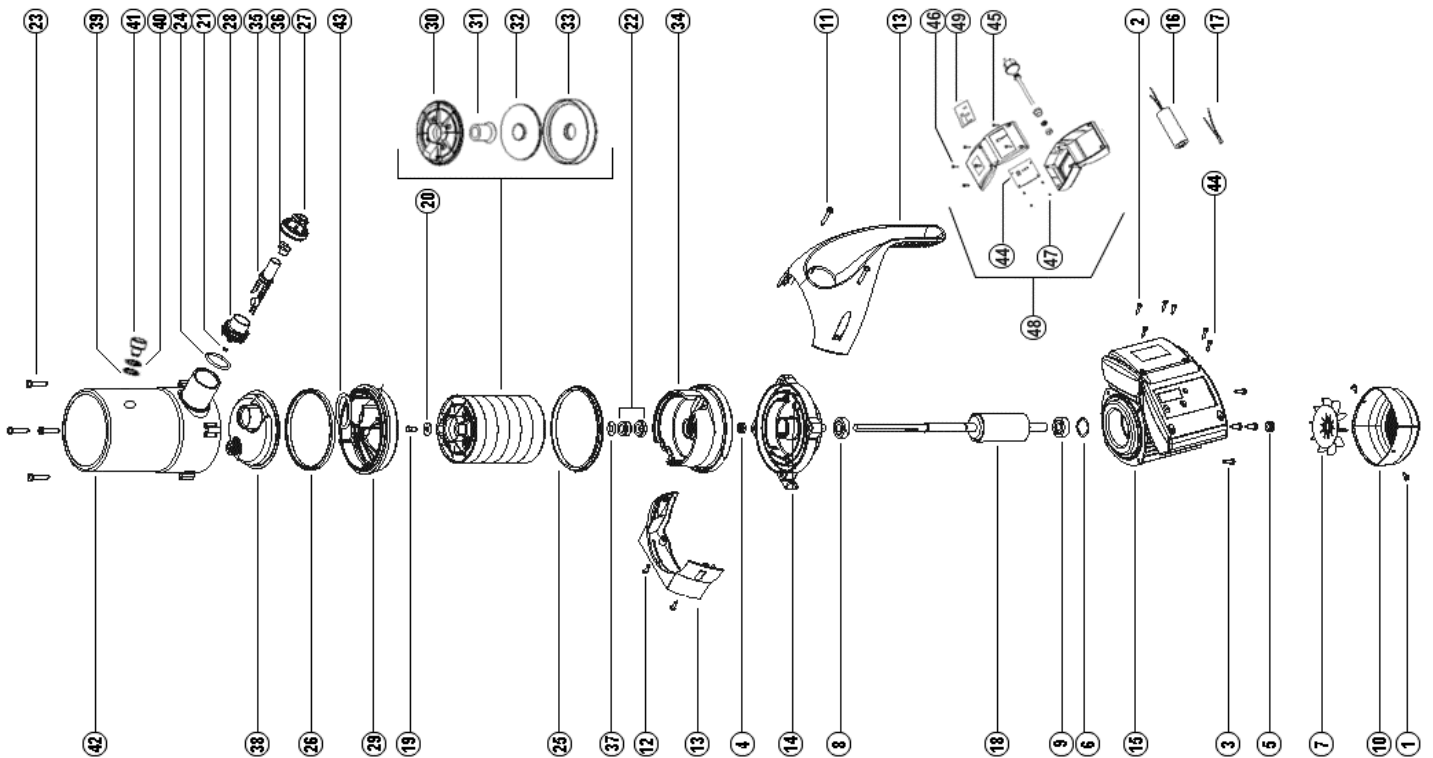

Description	Modèle	Position	Code pièce
Accessoires	DORINOXMATIC (1 1/4"-1")	--	11000636
Carte électronique	DORINOXMATIC	--	10000072
Vis	DORINOXMATIC	01	70
Vis	DORINOXMATIC	02	93
Vis	DORINOXMATIC	03	97
Anneau-elastique	DORINOXMATIC	04	342
Anneau-elastique	DORINOXMATIC	05	349
Rondelle	DORINOXMATIC	06	717
Ventilateur	DORINOXMATIC	07	1040
Roulement	DORINOXMATIC	08	8000072452
Roulement	DORINOXMATIC	09	8000072450
Couvercle ventilateur	DORINOXMATIC	10	10433
Vis	DORINOXMATIC	11	1000013
Vis	DORINOXMATIC	12	1000046
Vis	DORINOXMATIC (INOX)	12	1000113
Pied	DORINOXMATIC (KIT)	13	11100560
Support moteur-pomp	DORINOXMATIC	14	12200043
Stator	DORINOXMATIC 5000	15	44000378
Condensateur 16uf	DORINOXMATIC 5000	16	8000002049
Klixon	DORINOXMATIC 5000	17	14119
Axe	DORINOXMATIC 5000	18	50200017
Vis	DORINOXMATIC	19	100000045
Rondelle	DORINOXMATIC	20	282
Joint torique	DORINOXMATIC	21	378
Garniture mecanique (422+539)	DORINOXMATIC	22	8000074551
Vis	DORINOXMATIC	23	1000085
Joint torique	DORINOXMATIC	24	4000066
Joint	DORINOXMATIC (MODIF.)	25	4100086
Joint	DORINOXMATIC	26	4100085
Support clapet	DORINOXMATIC	27	11000606
Guide	DORINOXMATIC	28	11000607
Separateur	DORINOXMATIC	29	11000614
Clapet	DORINOXMATIC	30	11100077
Bague	DORINOXMATIC	31	11000081
Turbine	DORINOXMATIC	32	18000019

* Pièces recommandées