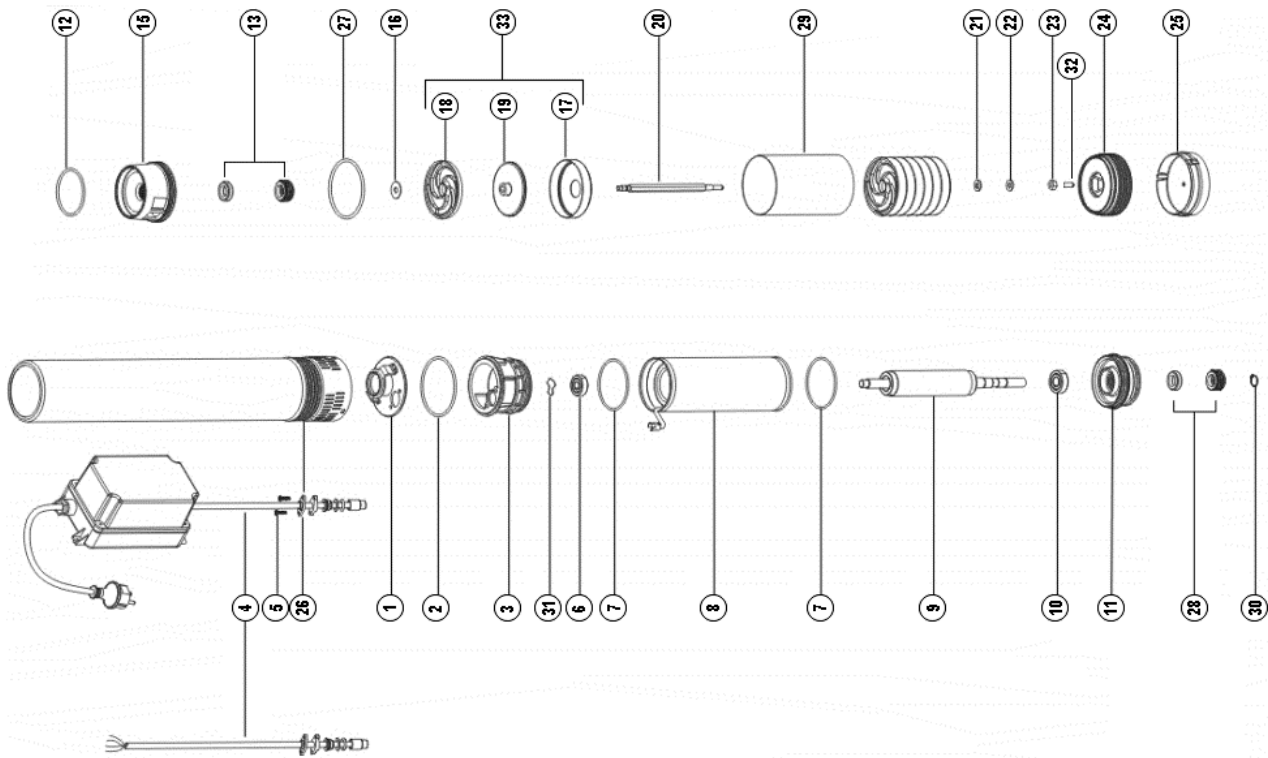

Description	Modèle	Position	Code pièce
Garniture mecanique (422+525)	GALAX 4000/6000/8000	28	8000074554
Tubes	GALAX 4000	29	18100106
Tubes	GALAX 6000	29	18100107
Tubes	GALAX 8000	29	18100141
Circlips	GALAX 4000/6000/8000	30	70182
Rondelle	GALAX 4000/6000/8000	31	748
Bague	GALAX 4000/6000/8000	32	8139
Kit turb.+dif.+couvercle nfl60	GALAX 4000/6000	33	11100366
Kit turb.+dif.+couver. nfl100	GALAX 8000	33	11100367