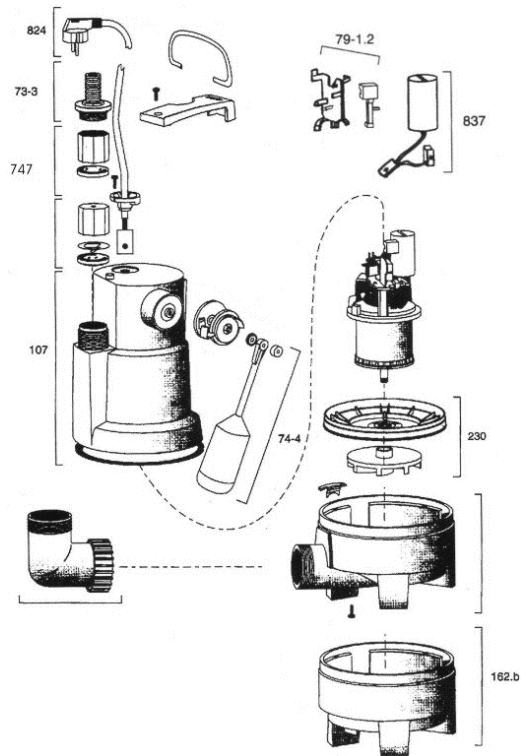

\* Pièces recommandées

Description	Modèle	Position	Code pièce
Clapet	DORINOXTIMER	35	11100605
Support	DORINOXTIMER	36	11100740
Ressort	DORINOXTIMER	37	125748
Rondelle	DORINOXTIMER	38	18000020
Rondelle	DORINOXTIMER	39	18000044
Corps aspiration	DORINOXTIMER	40	18200440
Bouchon	DORINOXTIMER	41	10338
Corps de pompe	DORINOXTIMER	42	18200450
Vis	DORINOXTIMER	44	1000013
Pied	DORINOXTIMER	45	11100560
Vis	DORINOXTIMER	46	1000113