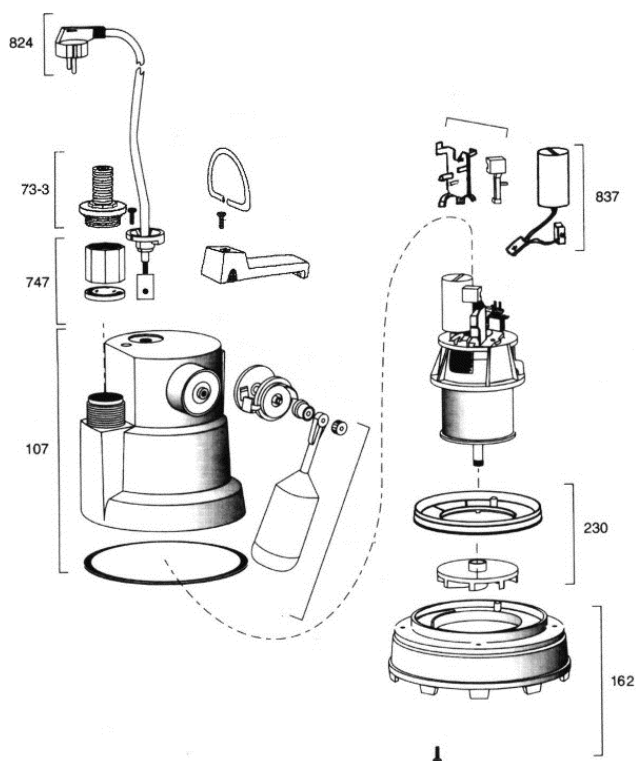

Description	Modèle	Position	Code pièce
Kit corps refoulement	MINIBOY.1.1 2003 40982151	107	8686095160
Kit fond aspiration	MINIBOY.1.1 2003 40982151	162	8640991536
Kit hydraulique	MINIBOY.1.1 2003 40982151	230	8639021553
Kit raccord	MINIBOY.1.1 2003 40982151	73-3	8640991520
Kit clapet amorçage	MINIBOY.1.1 2003 40982151	747	8640991519
Kit cable 10m. ho7	MINIBOY.1.1 2003 40982151	824	8639021556
Kit s/e condensateur	MINIBOY.1.1 2003 40982151	837	8686095158