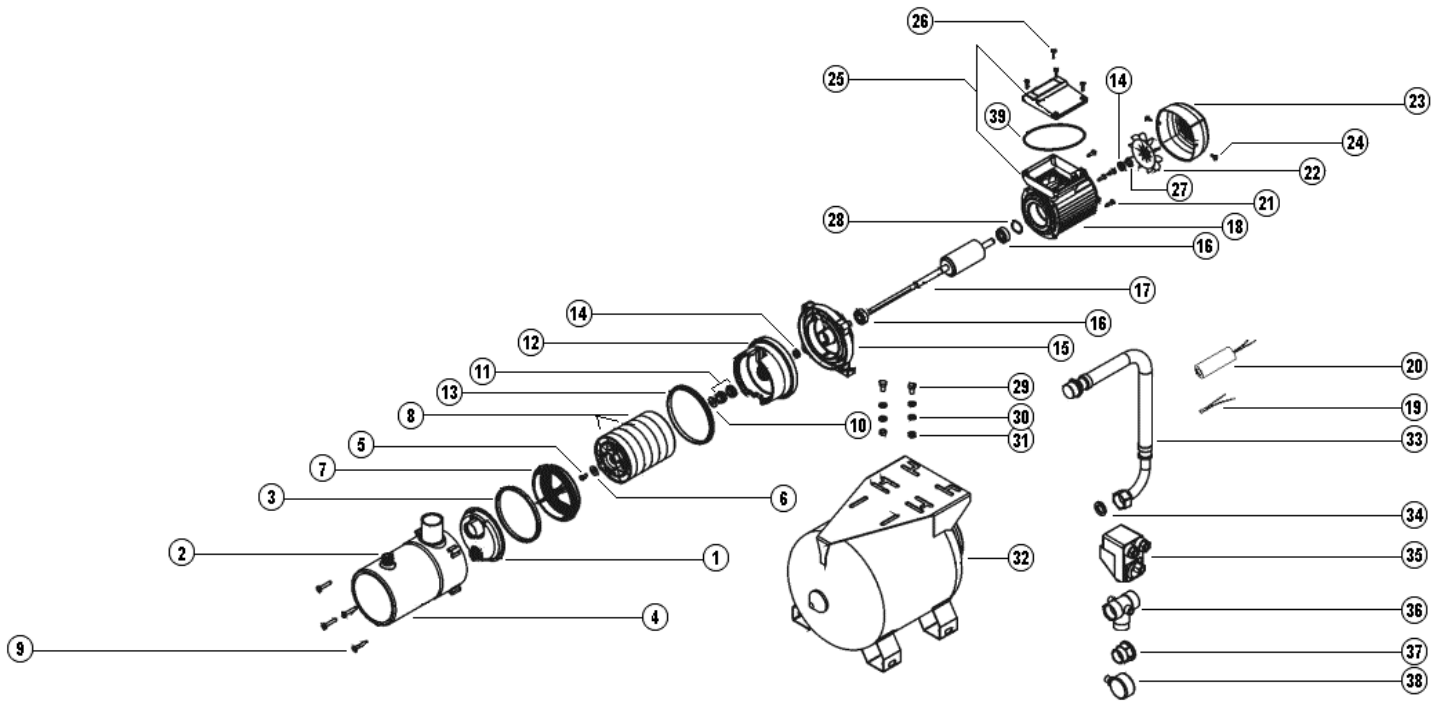

Description	Modèle	Position	Code pièce
Tuyau	DORINOX 4500-20S	33	3611
Joint	DORINOX 4500-20S	34	692
Pressostat	DORINOX 4500-20S	35	5100041073
Raccord	DORINOX 4500-20S	36	5100041041
Raccord	DORINOX 4500-20S	37	3177
Manomètre	DORINOX 4500-20S	38	5150041025
Joint torique	DORINOX 4500-20S	39	385