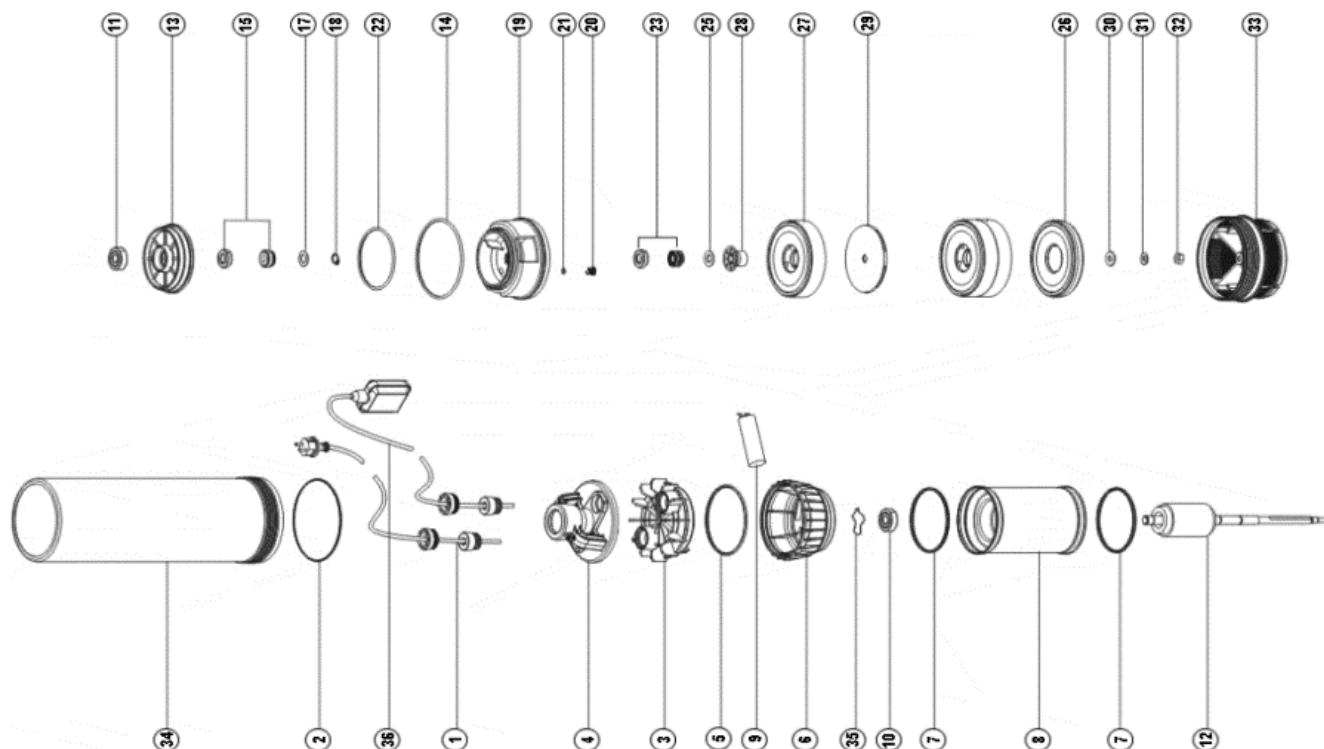

Description	Modèle	Position	Code pièce
Raccord	IDRA	--	25000024
Corde	IDRA 4000	--	25000020
Corde	IDRA 5000	--	25000021
Kit	IDRA 4000	01	19100009
Kit	IDRA 5000	01	19100020
Corps de pompe	IDRA	03	11000029
Corps refoulement	IDRA	04	11000047
Joint torique	IDRA	05	377
Support	IDRA	06	10384
Joint	IDRA	07	4100010
Stator	IDRA 4000 (230V 50Hz)	08	46000014
Stator	IDRA 5000 (230V 50Hz)	08	46000015
Condensateur 12uf	IDRA	09	2060
Roulement	IDRA	10	1962
Roulement	IDRA	11	1953
Axe	IDRA 5000	12	40200011
Axe	IDRA 4000	12	40200035
Support	IDRA	13	9100004
Joint torique	IDRA	14	363
Garniture mecanique (400+500)	IDRA	15	8000072594
Rondelle	IDRA	17	708
Circlips	IDRA	18	711
Support	IDRA	19	11000027
Bouchon	IDRA	20	10382
Joint torique	IDRA	21	378
Joint torique	IDRA	22	330
Garniture mecanique (428+516)	IDRA	23	8000074567
Rondelle	IDRA	25	215
Couvercle	IDRA	26	11000048
Diffuseur	IDRA	27	10489
Bague	IDRA	28	126102
Turbine	IDRA	29	2800126068
Rondelle	IDRA	30	17100006
Rondelle	IDRA	31	253
Ecrou	IDRA	32	114

* Pièces recommandées