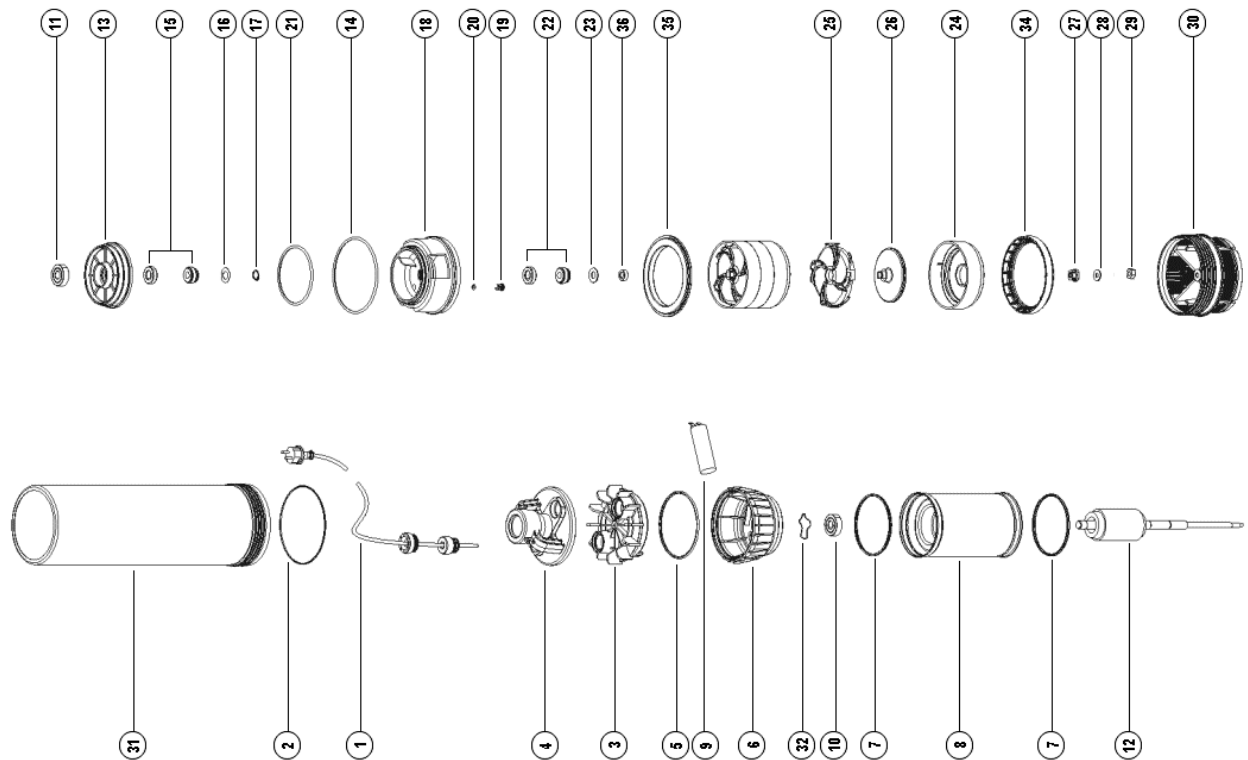

# Catalogue pièces détachées

**Pompes Guinard**  
Loisirs

Description	Modèle	Position	Code pièce
Corde	ARIANA 3000 (10MTS)	--	25000020
Raccord	ARIANA 3000	--	25000024
Kit	ARIANA 3000	01	19100009
Joint torique	ARIANA 3000	02	366
Corps de pompe	ARIANA 3000	03	11000028
Corps refoulement	ARIANA 3000	04	11000046
Joint torique	ARIANA 3000	05	377
Support	ARIANA 3000	06	10384
Joint	ARIANA 3000	07	4100010
Stator	ARIANA 3000 (230V 50Hz)	08	46000132
Condensateur 6uf	ARIANA 3000	09	2059
Roulement	ARIANA 3000	10	8000072448
Roulement	ARIANA 3000	11	1957
Axe	ARIANA 3000	12	40200060
Support	ARIANA 3000	13	9100004
Joint torique	ARIANA 3000	14	4000013
Garniture mecanique (400+500)	ARIANA 3000	15	8000072594
Rondelle	ARIANA 3000	16	708
Circlips	ARIANA 3000	17	711
Support	ARIANA 3000	18	11000027
Bouchon	ARIANA 3000	19	10382
Joint torique	ARIANA 3000	20	378
Joint torique	ARIANA 3000	21	330
Garniture mecanique (400+500)	ARIANA 3000	22	8000072594
Rondelle	ARIANA 3000	23	17100006
Couvercle	ARIANA 3000	24	11000627
Diffuseur	ARIANA 3000	25	11000628
Turbine	ARIANA 3000	26	11000629
Bouchon	ARIANA 3000	27	11000630
Rondelle	ARIANA 3000	28	246
Ecrou	ARIANA 3000	29	1000000113
Pied	ARIANA 3000	30	11000634
Carcasse	ARIANA 3000	31	18100363
Rondelle	ARIANA 3000	32	748
Couvercle	ARIANA 3000	34	11000533