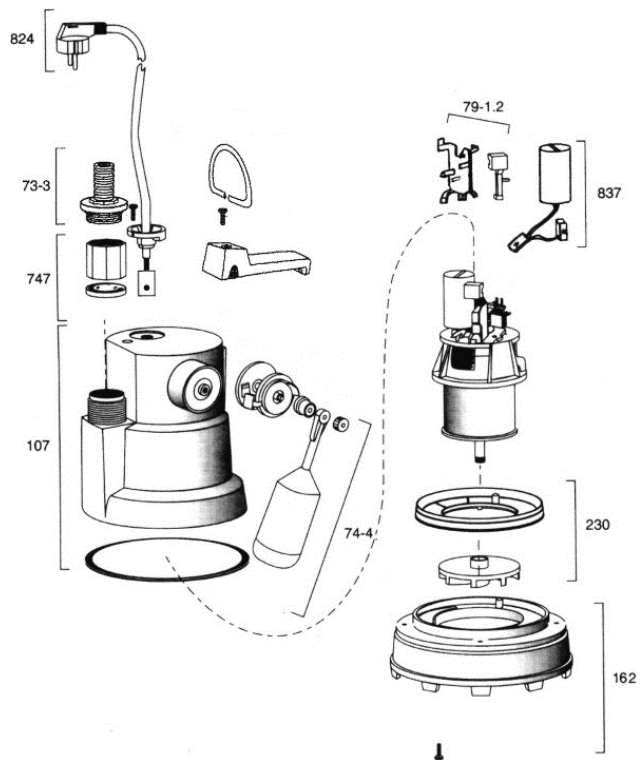

Description	Modèle	Position	Code pièce
Kit corps refoulement	MINIBOY AM.1.1 2003 40982142	107	8686095160
Kit fond aspiration	MINIBOY AM.1.1 2003 40982142	162	8640991536
Kit hydraulique	MINIBOY AM.1.1 2003 40982142	230	8639021553
Kit raccord	MINIBOY AM.1.1 2003 40982142	73-3	8640991520
Kit flotteur	MINIBOY AM.1.1 2003 40982142	74-4	8640991681
Kit clapet amorçage	MINIBOY AM.1.1 2003 40982142	747	8640991519
Kit autom int mise en marche	MINIBOY AM.1.1 2003 40982142	79-12	8639021562
Kit cable 10m. ho7	MINIBOY AM.1.1 2003 40982142	824	8639021556
Kit condensateur / minirupteur	MINIBOY AM.1.1 2003 40982142	837	8639021555