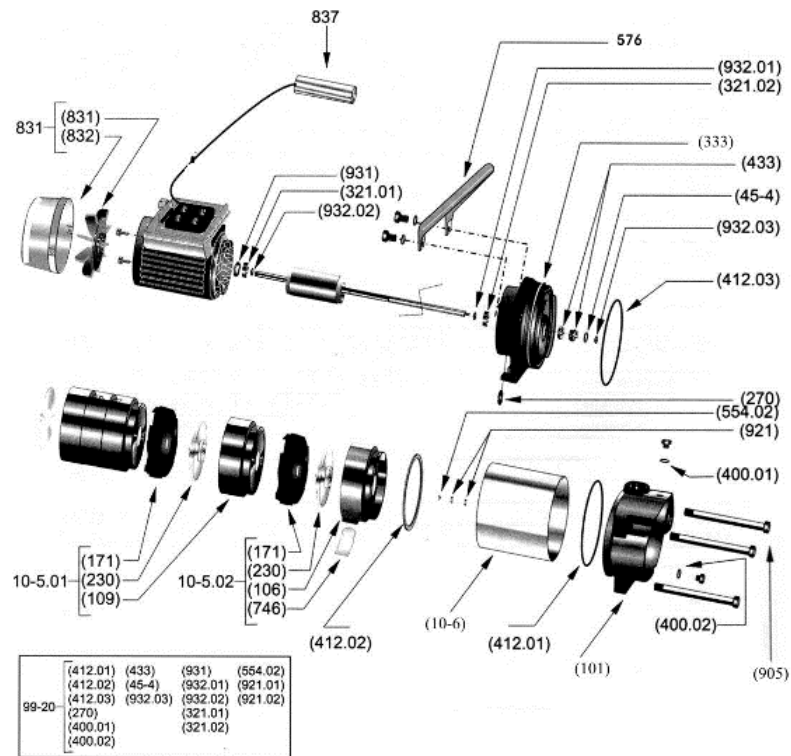

Description	Modèle	Position	Code pièce
Kit hydraulique	Kietis 4000	10-5-1	8640992008
Kit hydraulique	Kietis 4000	10-5.2	8640992121
Kit chemise	Kietis 4000	10-6	8640991799
Kit corps de pompe	Kietis 4000	101	8640991797
Kit flasque commun	Kietis 4000	333	8640991802
Kit poignee kietis	Kietis 4000	576	8686095281
Kit ventilateur	Kietis 4000	831	8640991711
Kit condensateur	Kietis 4000	837	8640991728
Kit tirant	Kietis 4000	905	8640991808
Kit jeu de reparation	Kietis 4000	99-20	8640991673
Stator	Kietis 4000		9000000032