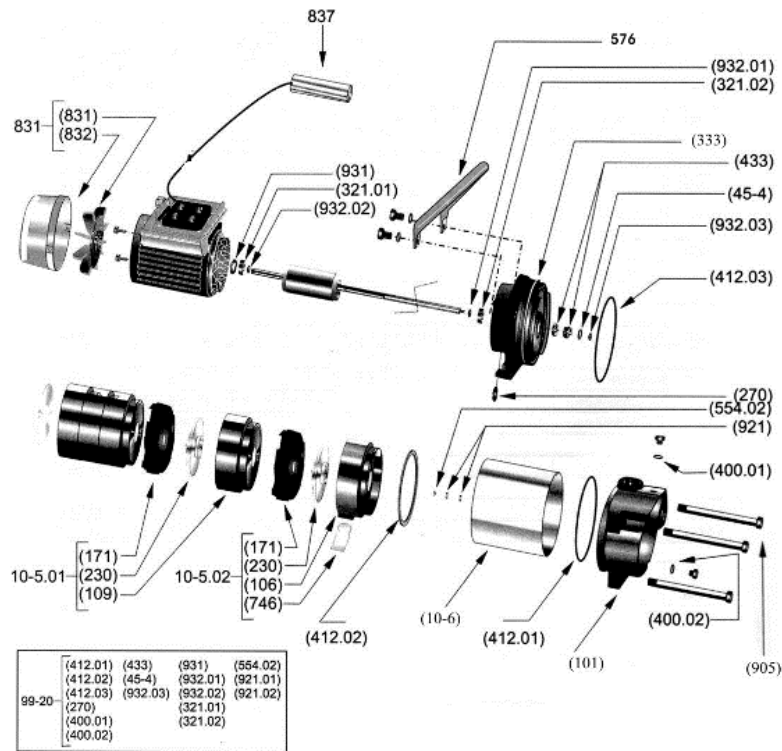

Description	Modèle	Position	Code pièce
Kit hydraulique	Kietis 6000	10-5.1	8640992008
Kit hydraulique	Kietis 6000	10-5.2	8640992121
Kit chemise	Kietis 6000	10-6	8640991801
Kit corps de pompe	Kietis 6000	101	8640991797
Kit flasque commun	Kietis 6000	333	8640991803
Kit poignee kietis	Kietis 6000	576	8686095281
Kit ventilateur	Kietis 6000	831	8640991712
Kit condensateur	Kietis 6000	837	8640991729
Kit tirant	Kietis 6000	905	8640991810
Kit jeu de reparation	Kietis 6000	99-20	8640991674
Stator	Kietis 6000		9000000031