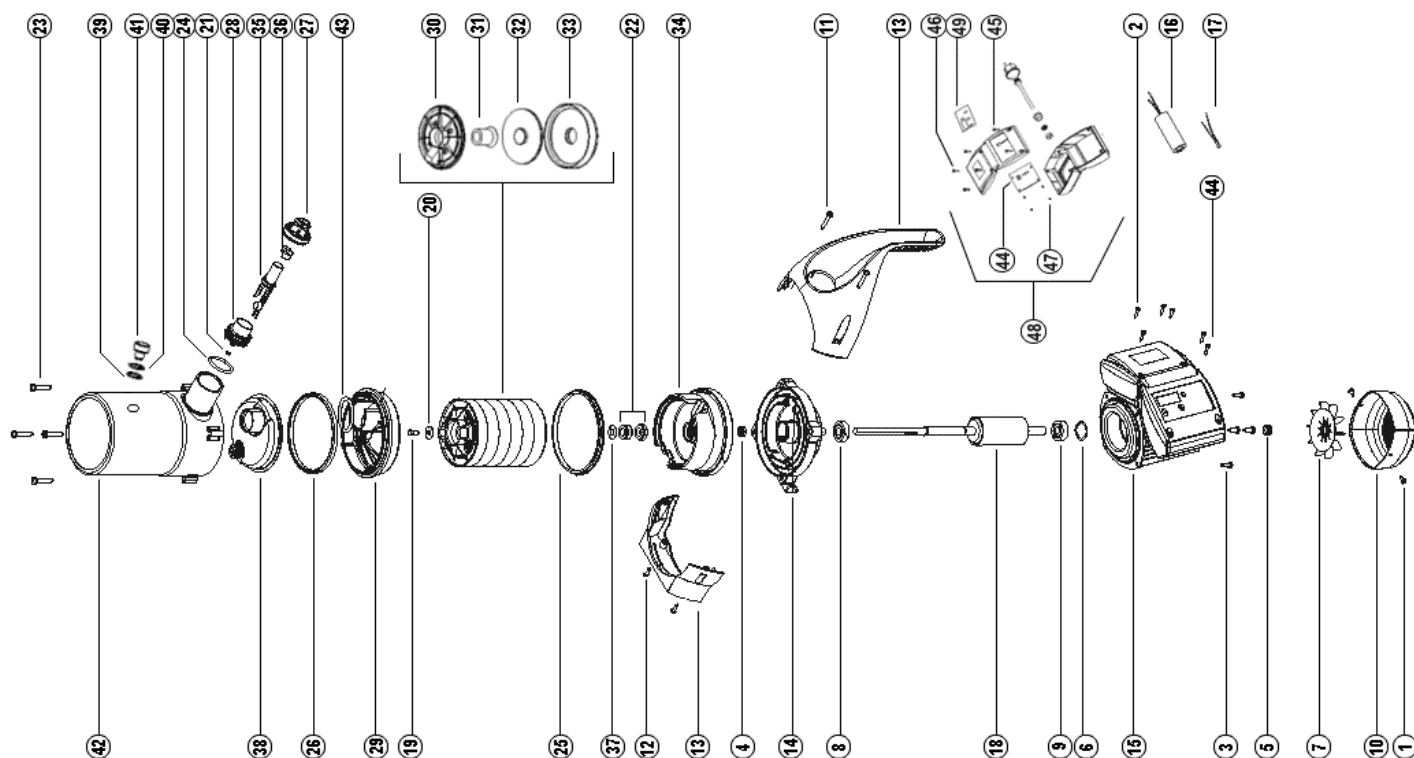

Description	Modèle	Position	Code pièce
Carte électronique	DORINOXPROGRAM	--	10000067
Accessoires	DORINOXPROGRAM	--	11000636
Vis	DORINOXPROGRAM	01	70
Vis	DORINOXPROGRAM	02	93
Vis	DORINOXPROGRAM	03	97
Anneau-elastique	DORINOXPROGRAM	04	342
Anneau-elastique	DORINOXPROGRAM	05	349
Rondelle	DORINOXPROGRAM	06	717
Ventilateur	DORINOXPROGRAM	07	1040
Roulement	DORINOXPROGRAM	08	8000072452
Roulement	DORINOXPROGRAM	09	8000072450
Couvercle ventilateur	DORINOXPROGRAM	10	10433
Vis	DORINOXPROGRAM	11	1000013
Vis	DORINOXPROGRAM	12	1000046
Vis	DORINOXPROGRAM (INOX)	12	1000113
Pied	DORINOXPROGRAM (KIT)	13	11100560
Support moteur-pompe	DORINOXPROGRAM	14	12200043
Stator	DORINOXPROGRAM 230V 50Hz	15	44000378
Condensateur 16uf	DORINOXPROGRAM	16	8000002049
Klixon	DORINOXPROGRAM	17	14119
Axe	DORINOXPROGRAM	18	50200017
Vis	DORINOXPROGRAM	19	100000045
Rondelle	DORINOXPROGRAM	20	282
Joint torique	DORINOXPROGRAM	21	378
Garniture mecanique (422+539)	DORINOXPROGRAM	22	8000074551
Vis	DORINOXPROGRAM	23	1000085
Joint torique	DORINOXPROGRAM	24	4000066
Joint	DORINOXPROGRAM (MODIF.)	25	4100086
Joint	DORINOXPROGRAM	26	4100085
Support clapet	DORINOXPROGRAM	27	11000606
Guide	DORINOXPROGRAM	28	11000607
Separateur	DORINOXPROGRAM	29	11000614
Clapet	DORINOXPROGRAM	30	11100077
Bague	DORINOXPROGRAM	31	11000081
Turbine	DORINOXPROGRAM	32	18000019

* Pièces recommandées