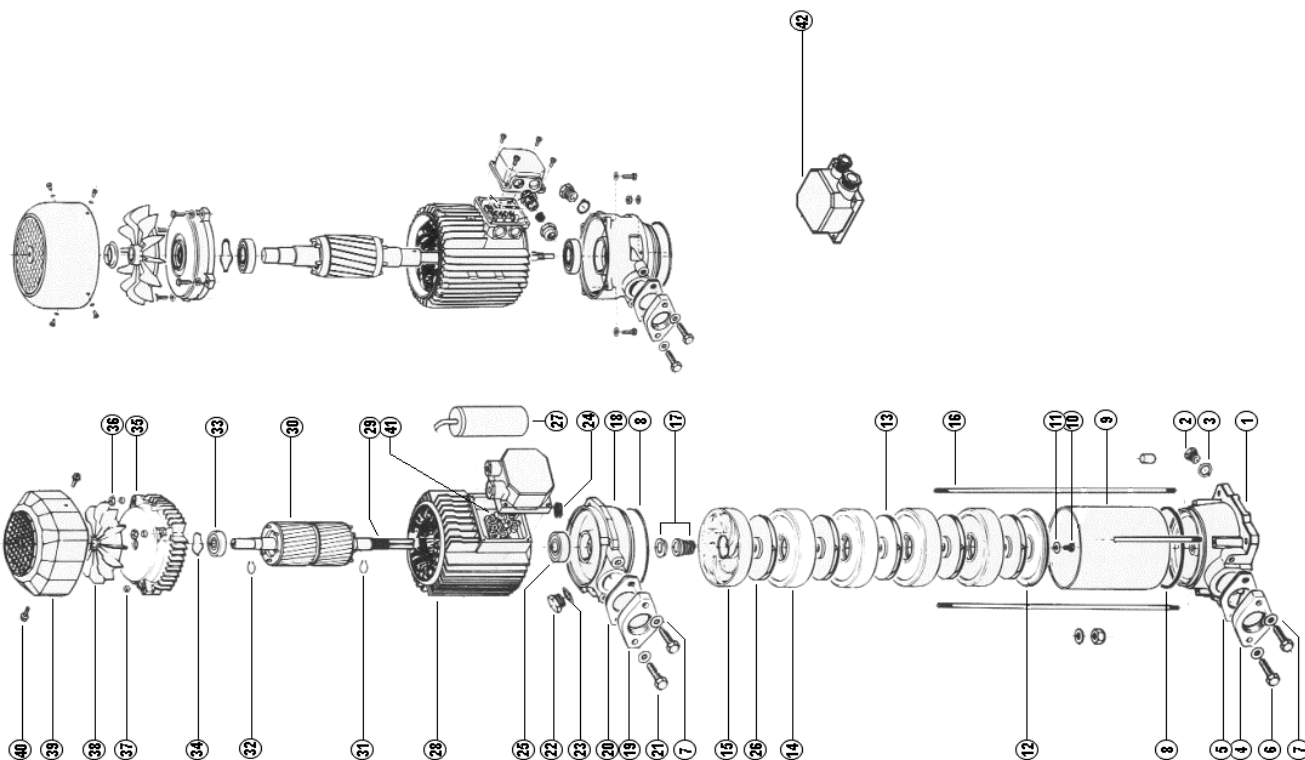

Description	Modèle	Position	Code pièce
Corps aspiration	VEGANOX65	01	9598
Vis	VEGANOX65	02	888
Rondelle	VEGANOX65	03	230
Bride	VEGANOX65	04	9601
Joint	VEGANOX65	05	6044
Vis	VEGANOX65	06	57
Rondelle	VEGANOX65	07	227
Joint	VEGANOX65	08	668
Carcasse	VEGANOX65	09	9585
Vis	VEGANOX65	10	14
Rondelle	VEGANOX65	11	218
Couvercle	VEGANOX65	12	1000010096
Turbine	VEGANOX65	13	9550
Diffuseur	VEGANOX65	14	1000010097
Diffuseur	VEGANOX65	15	1000010095
Tige	VEGANOX65	16	8061
Garniture mecanique (415+515)	VEGANOX65	17	8000072621
Corps refoulement	VEGANOX65	18	9599
Bride	VEGANOX65	19	9600
Joint	VEGANOX65	20	6043
Vis	VEGANOX65	21	58
Bouchon	VEGANOX65	22	8002
Rondelle	VEGANOX65	23	237
Rondelle	VEGANOX65	24	667
Roulement	VEGANOX65	25	8000072454
Turbine	VEGANOX65	26	57204
Condensateur 30uf	VEGANOX65	27	8000072579
Stator	VEGANOX65 (230V 50Hz)	28	42000064
Bague	VEGANOX65	29	9885
Axe	VEGANOX65	30	7611
Bague	VEGANOX65	31	718
Bague	VEGANOX65	32	710
Roulement	VEGANOX65	33	8000072452
Rondelle	VEGANOX65	34	712
Couvercle moteur	VEGANOX65	35	12200041

* Pièces recommandées