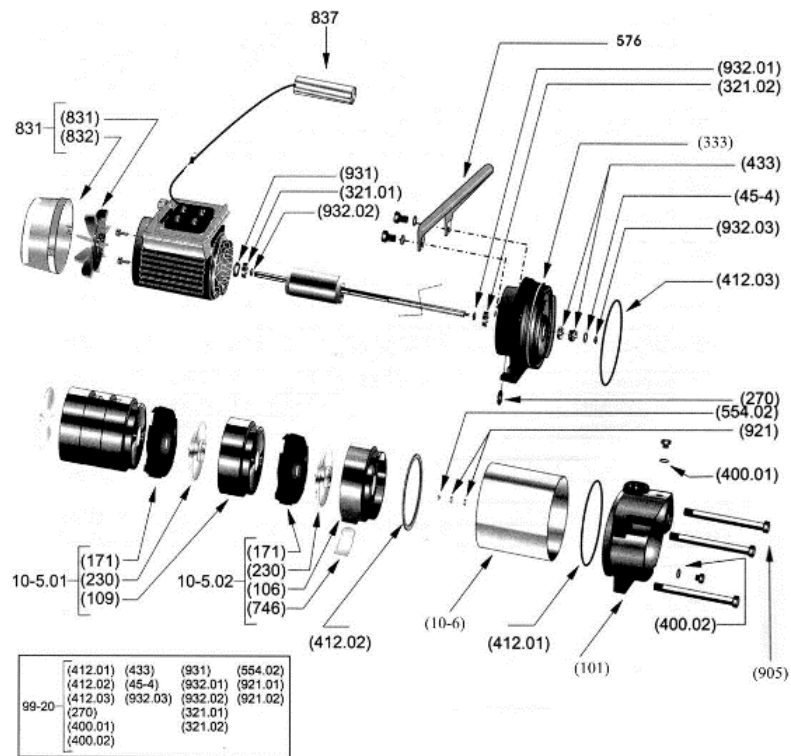

Description	Modèle	Position	Code pièce
Kit hydraulique	Kietis 5000	10-5.1	8640992008
Kit hydraulique	Kietis 5000	10-5.2	8640992121
Kit chemise	Kietis 5000	10-6	8640991800
Kit corps de pompe	Kietis 5000	101	8640991797
Kit flasque commun	Kietis 5000	333	8640991802
Kit poignee kietis	Kietis 5000	576	8686095281
Kit ventilateur	Kietis 5000	831	8640991711
Kit condensateur	Kietis 5000	837	8640991728
Kit tirant	Kietis 5000	905	8640991809
Kit jeu de reparation	Kietis 5000	99-20	8640991673
Stator	Kietis 5000		9000000033