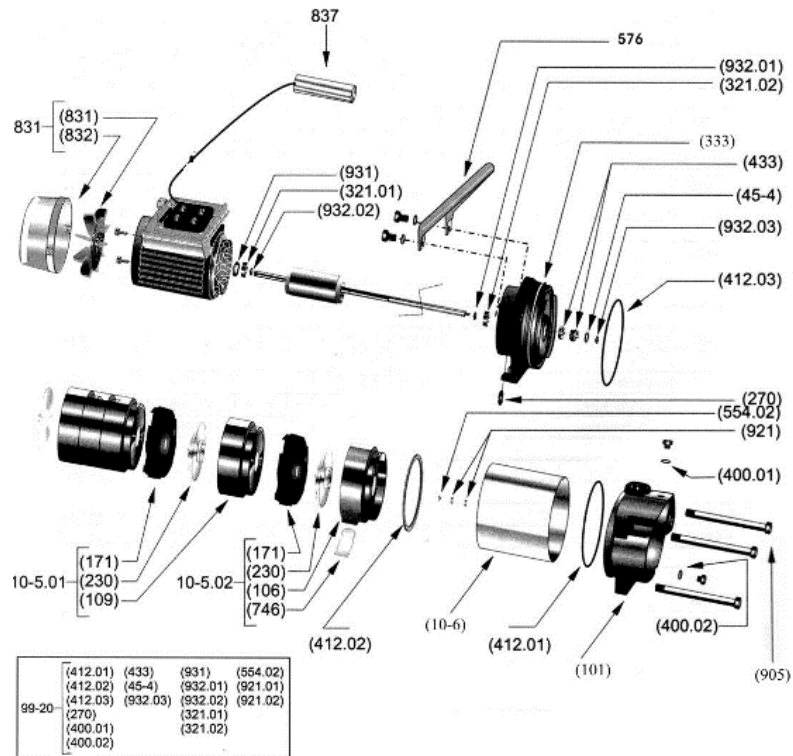

Description	Modèle	Position	Code pièce
Kit hydraulique	Kietis 5000-50S	10-5.1	8640992008
Kit hydraulique	Kietis 5000-50S	10-5.2	8640992121
Kit chemise	Kietis 5000-50S	10-6	8640991800
Kit corps de pompe	Kietis 5000-50S	101	8640991797
Kit flasque commun	Kietis 5000-50S	333	8640991802
Kit poignee kietis	Kietis 5000-50S	576	8686095281
Reservoir 50l	Kietis 5000-50S	591	8627095002
Manometre	Kietis 5000-50S	691	5150041025
Manchette	Kietis 5000-50S	719	8642201964
Raccord	Kietis 5000-50S	731	8640980723
Kit ventilateur	Kietis 5000-50S	831	8640991711
Kit condensateur	Kietis 5000-50S	837	8640991728
Kit contacteur	Kietis 5000-50S	838	8640991573
Kit tirant	Kietis 5000-50S	905	8640991809
Kit jeu de reparation	Kietis 5000-50S	99-20	8640991673
Stator	Kietis 5000-50S		9000000033