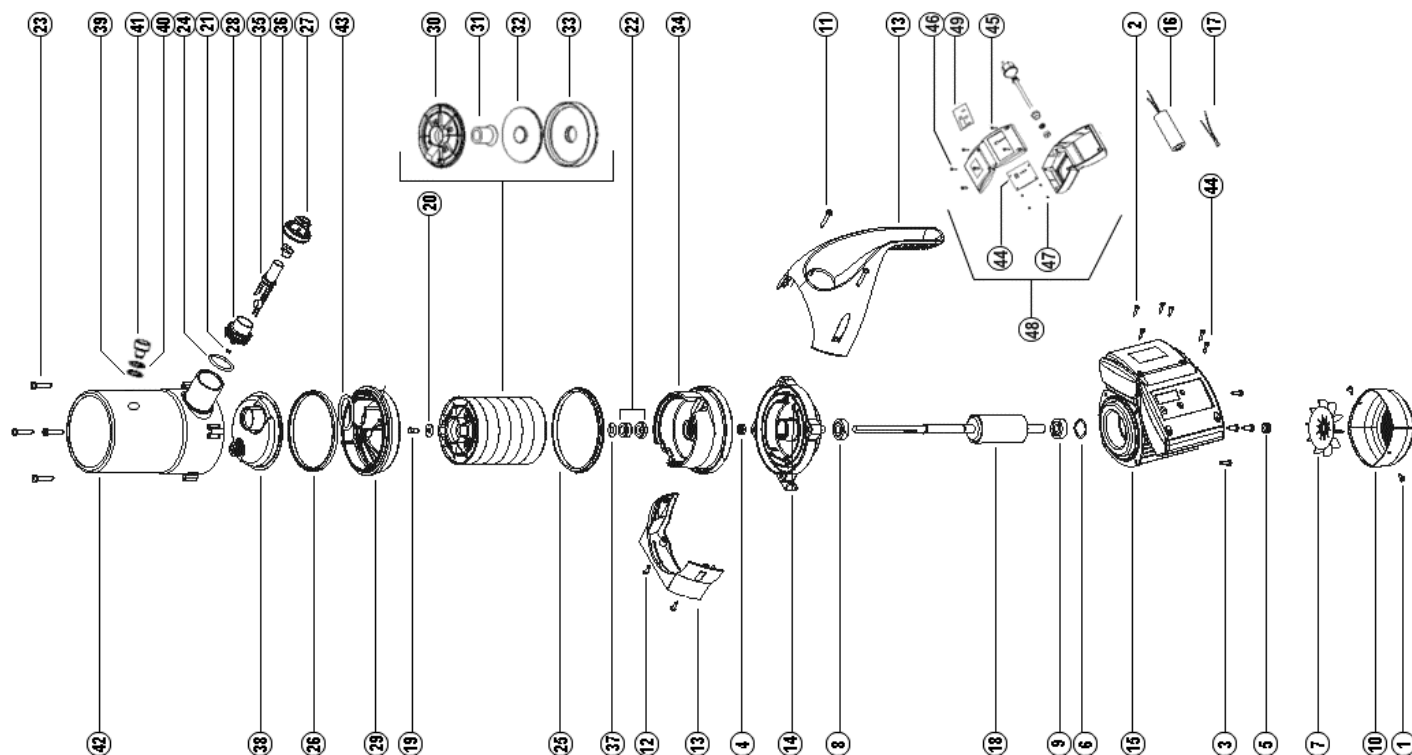

Description	Modèle	Position	Code pièce
Diffuseur	DORINOXCONTROL	33	11000080
Support	DORINOXCONTROL (MODIF.)	34	11000712
Support	DORINOXCONTROL	34*	11000600
Clapet	DORINOXCONTROL	35	11100605
Ressort	DORINOXCONTROL	36	125748
Rondelle	DORINOXCONTROL	37	18000020
Corps aspiration	DORINOXCONTROL	38	18200440
Joint torique	DORINOXCONTROL	39	368
Rondelle	DORINOXCONTROL	40	7106
Bouchon	DORINOXCONTROL	41	10338
Corps de pompe	DORINOXCONTROL	42	18200442
Joint torique	DORINOXCONTROL	43	4100031
Carte électronique	DORINOXCONTROL	44	10000072
Vis	DORINOXCONTROL	45	10000037
Vis	DORINOXCONTROL	46	93
Vis	DORINOXCONTROL	47	10000025
Caisse	DORINOXCONTROL	48	11100618
Caisse	DORINOXCONTROL (INTERR.)	48	11100750
Accessoires	DORINOXCONTROL	49	23000458
Accessoires	DORINOXCONTROL (INTERR.)	49	23000657

* Pièces recommandées