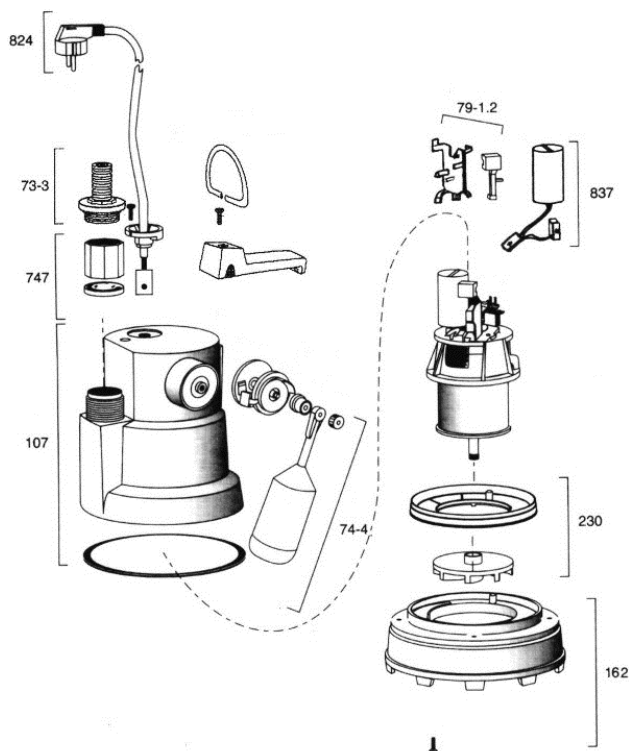

Description	Modèle	Position	Code pièce
Kit corps refoulement	MAXIBOY AM.1. 2003 40982152	107	8686095160
Kit fond aspiration	MAXIBOY AM.1. 2003 40982152	162	8640991536
Kit hydraulique	MAXIBOY AM.1. 2003 40982152	230	8639021554
Kit raccord	MAXIBOY AM.1. 2003 40982152	73-3	8640991520
Kit flotteur	MAXIBOY AM.1. 2003 40982152	74-4	8640991681
Kit clapet amorçage	MAXIBOY AM.1. 2003 40982152	747	8640991519
Kit autom int mise en marche	MAXIBOY AM.1. 2003 40982152	79-12	8639021562
Kit cable 10m. ho7	MAXIBOY AM.1. 2003 40982152	824	8639021556
Kit condensateur / minirupteur	MAXIBOY AM.1. 2003 40982152	837	8639021555