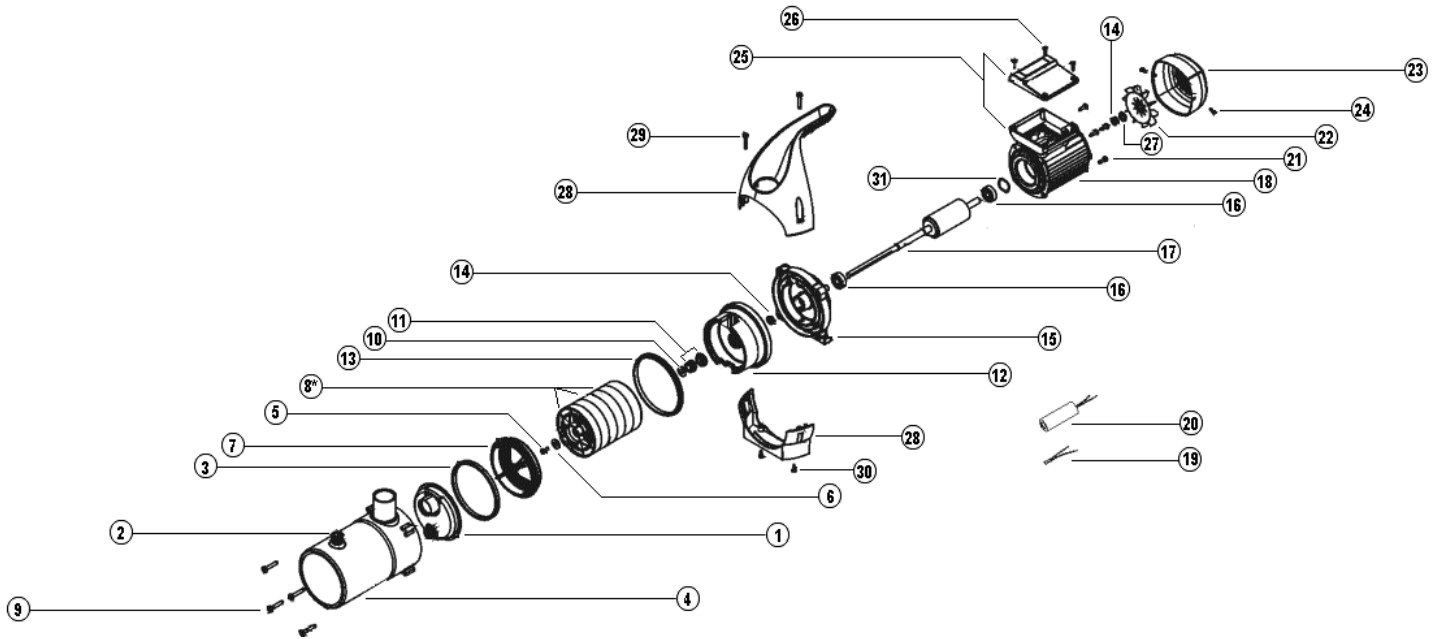

Description	Modèle	Position	Code pièce
Corps aspiration	DORINOX 4500K	01	18200440
Bouchon	DORINOX 4500K	02	10338
Joint	DORINOX 4500K	03	4100085
Corps de pompe	DORINOX 4500K	04	18200454
Vis	DORINOX 4500K	05	12
Rondelle	DORINOX 4500K	06	215
Couvercle	DORINOX 4500K	07	11000601
Turbine	DORINOX 4500K	08A	5938
Clapet	DORINOX 4500K	08B	5929
Diffuseur	DORINOX 4500K	08C	10489
Bague	DORINOX 4500K	08D	10507
Vis	DORINOX 4500K	09	1000085
Rondelle	DORINOX 4500K	10	281
Garniture mécanique (400+500)	DORINOX 4500K	11	8000072594
Joint	DORINOX 4500K (MODIF.)	13	4100086
Anneau-élastique	DORINOX 4500K	14	341
Support moteur-pomp	DORINOX 4500K	15	12200044
Roulement	DORINOX 4500K	16	8000072448
Axe	DORINOX 4500K	17	50200020
Stator	DORINOX 4500K (230V 50Hz)	18	43000387
Klixon	DORINOX 4500K	19	14118
Condensateur 12uf	DORINOX 4500K	20	8000002051
Support	DORINOX 4500K (MODIF.)	20	11000710
Vis	DORINOX 4500K	21	97
Ventilateur	DORINOX 4500K	22	1098
Couvercle ventilateur	DORINOX 4500K	23	10394
Vis	DORINOX 4500K	24	70
Kit	DORINOX 4500K	25	2811100627
Vis	DORINOX 4500K	26	1000069
Joint torique	DORINOX 4500K	27	387
Pied	DORINOX 4500K	28	11100561
Vis	DORINOX 4500K	29	1000013
Vis	DORINOX 4500K	30	1000046
Rondelle	DORINOX 4500K	31	748

* Pièces recommandées