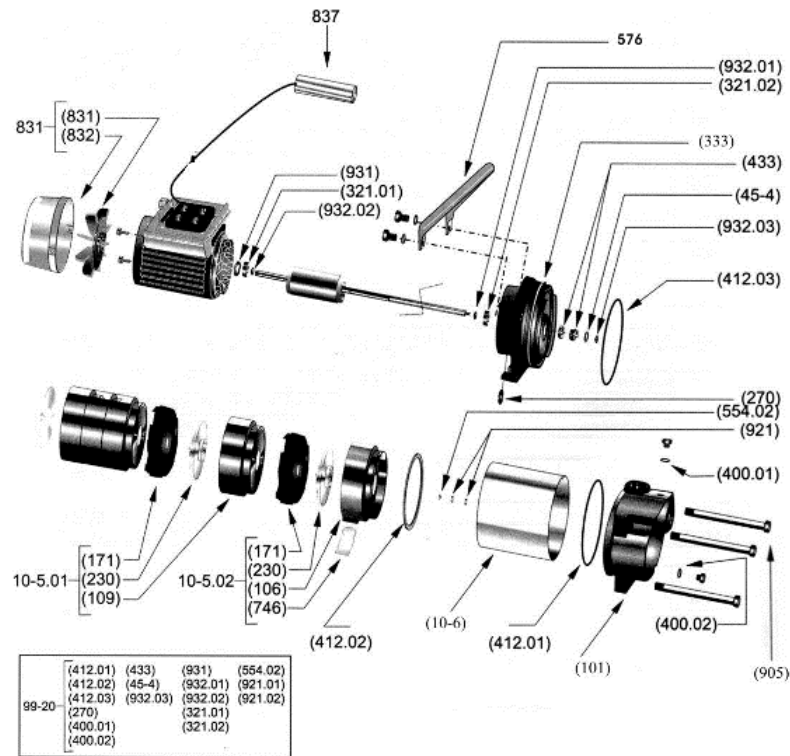

Description	Modèle	Position	Code pièce
Kit hydraulique	Kietis 8000	10-5.1	8640991678
Kit hydraulique	Kietis 8000	10-5.2	8640991679
Kit chemise	Kietis 8000	10-6	8640991801
Kit corps de pompe	Kietis 8000	101	8640991798
Kit flasque commun	Kietis 8000	333	8640991803
Kit poignee kietis	Kietis 8000	576	8686095281
Kit ventilateur	Kietis 8000	831	8640991712
Kit condensateur	Kietis 8000	837	8640991729
Kit tirant	Kietis 8000	905	8640991810
Kit jeu de reparation	Kietis 8000	99-20	8640991674
Stator	Kietis 8000		9000000031