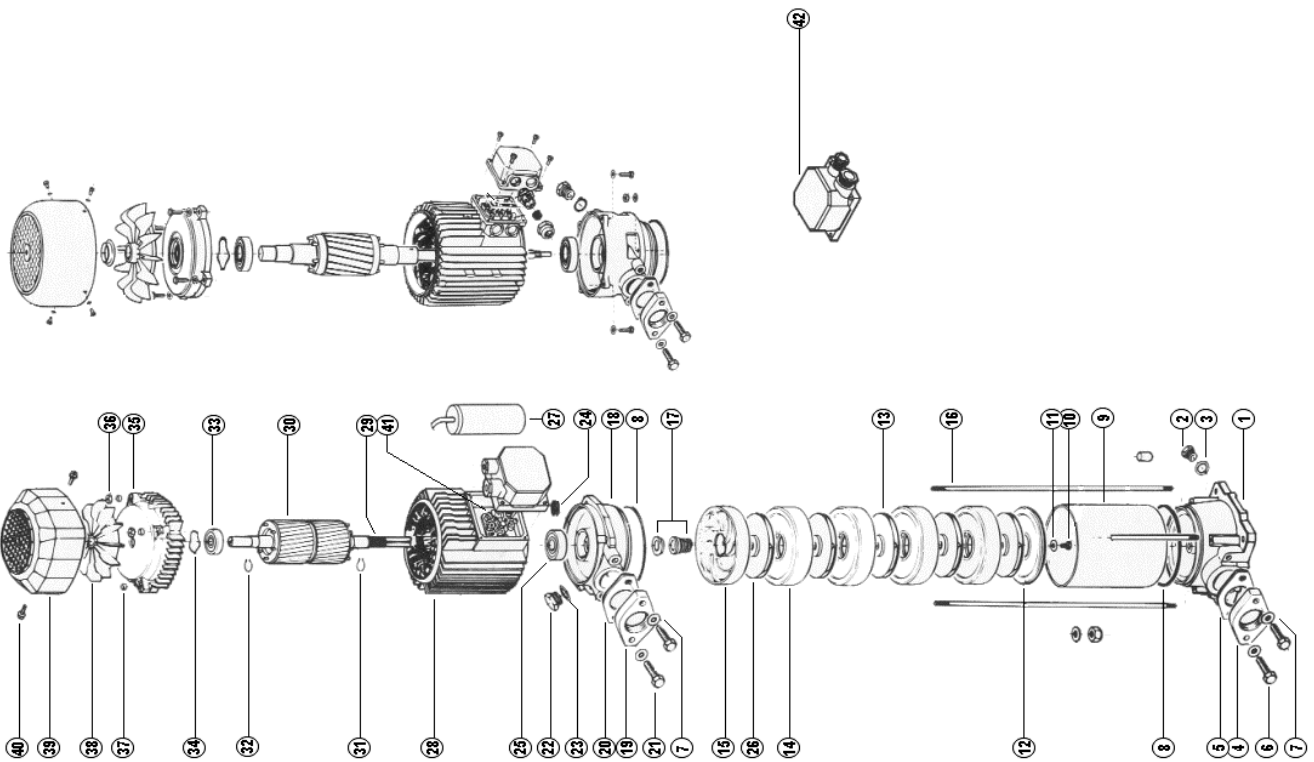

Description	Modèle	Position	Code pièce
Ecrou	VEGANOX65	36	101
Separateur	VEGANOX65	37	894
Ventilateur	VEGANOX65	38	1041
Couvercle ventilateur	VEGANOX65	39	10069
Vis	VEGANOX65	40	70
Reglette	VEGANOX65	41	5094
Kit cb2 triphase	VEGANOX65	42	11100471