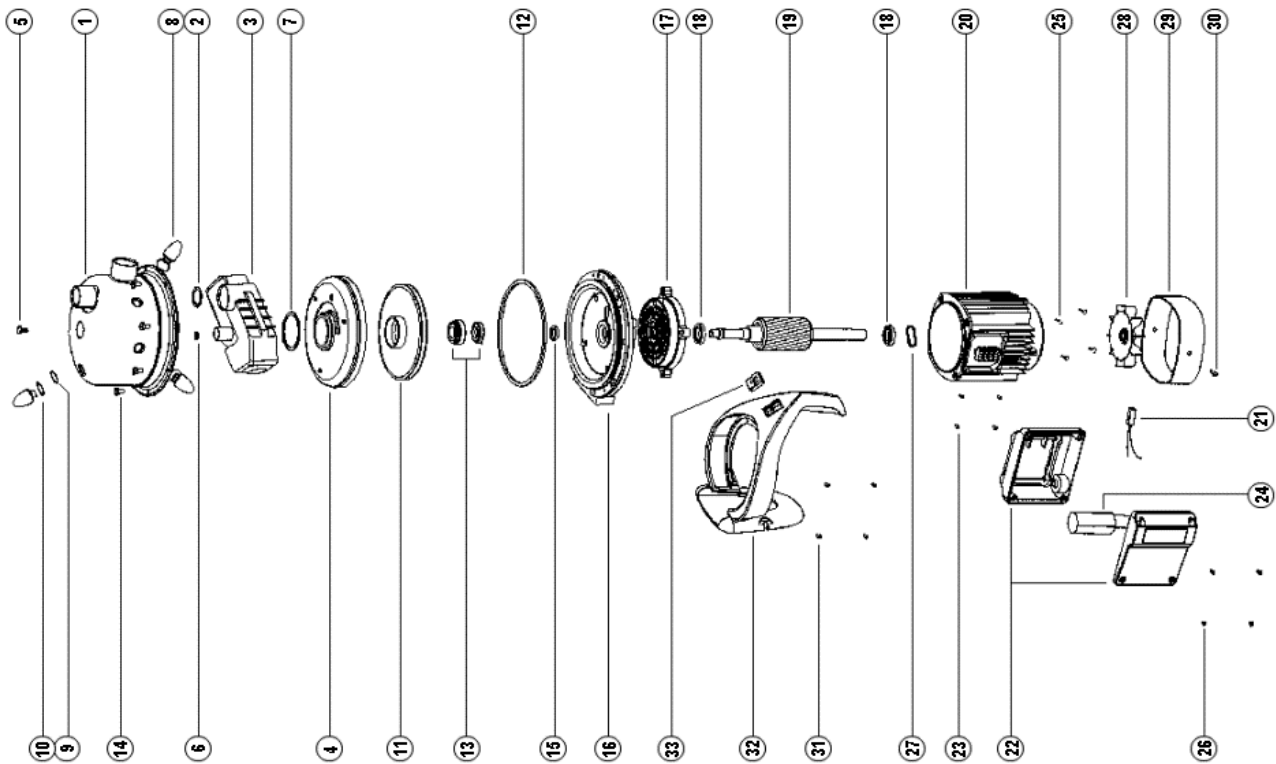

Description	Modèle	Position	Code pièce
Cable	XENAJET3000/4000/5000 (C/ALIM)	--	1855
Cable	XENAJET3000/4000/5000	--	19000013
Corps de pompe	XENAJET3000/4000/5000	01	18100148
Joint torique	XENAJET3000/4000/5000	02	336
Corps injecteur	XENAJET3000/4000/5000	03	11000154
Vis	XENAJET3000/4000/5000	05	54
Joint torique	XENAJET3000/4000/5000	06	338
Joint torique	XENAJET3000/4000/5000	07	353
Bouchon	XENAJET3000/4000/5000	08	11000061
Rondelle	XENAJET3000/4000/5000	09	7106
Joint torique	XENAJET3000/4000/5000	10	368
Turbine	XENAJET 3000 (50Hz)	11	11100123
Turbine	XENAJET 4000 (50Hz)	11	11100122
Turbine	XENAJET 5000 (50Hz)	11	11100124
Joint torique	XENAJET3000/4000/5000	12	40000008
Garniture mecanique (402+502)	XENAJET 5000	13	8000072596
Garniture mecanique (400+500)	XENAJET 3000/4000	14	8000072594
Anneau-elastique	XENAJET 5000	15	349
Anneau-elastique	XENAJET 3000/4000	15	341
Support	XENAJET 5000	16	11000068
Support	XENAJET 3000/4000	16	11000072
Bouclier	XENAJET 5000	17	12200009
Support moteur-pompe	XENAJET 3000/4000	17	12200008
Roulement	XENAJET 5000	18	8000072450
Roulement	XENAJET 3000/4000	18	8000072448
Axe	XENAJET 4000	19	40200017
Axe	XENAJET 3000	19	40200018
Axe	XENAJET 5000	19	41200004
Stator	XENAJET 4000 (230V 50Hz)	20	43000086
Stator	XENAJET 3000 (230V 50Hz)	20	43000087
Stator	XENAJET 5000 (230V 50Hz)	20	44000028
Klixon	XENAJET 4000	21	14118
Klixon	XENAJET 5000	21	14119
Klixon	XENAJET 3000	21	14120
Kit cb8 jardino tuv	XENAJET3000/4000/5000	22	2811110519

* Pièces recommandées