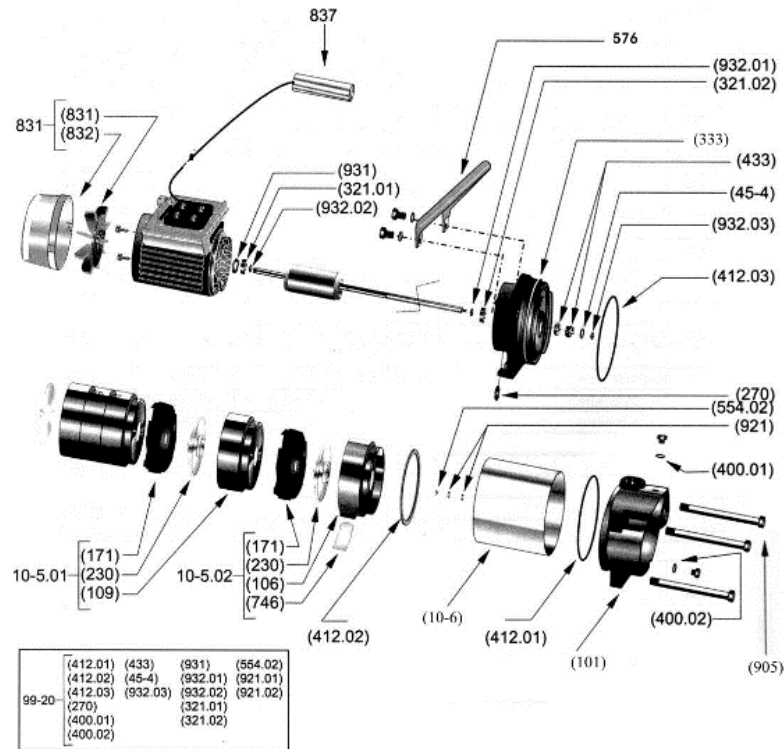

Description	Modèle	Position	Code pièce
Kit hydraulique	Kietis 4000-20S	10-5.1	8640992008
Kit hydraulique	Kietis 4000-20S	10-5.2	8640992121
Kit chemise	Kietis 4000-20S	10-6	8640991799
Kit corps de pompe	Kietis 4000-20S	101	8640991797
Kit flasque commun	Kietis 4000-20S	333	8640991802
Kit poignee kietis	Kietis 4000-20S	576	8686095281
Reservoir 20l	Kietis 4000-20S	591	8642209828
Manometre	Kietis 4000-20S	691	5150041025
Manchette	Kietis 4000-20S	719	8642201964
Raccord	Kietis 4000-20S	731	8640980723
Kit ventilateur	Kietis 4000-20S	831	8640991711
Kit condensateur	Kietis 4000-20S	837	8640991728
Kit contacteur	Kietis 4000-20S	838	8640991573
Kit tirant	Kietis 4000-20S	905	8640991808
Kit jeu de reparation	Kietis 4000-20S	99-20	8640991673
Stator	Kietis4000-20S		9000000032