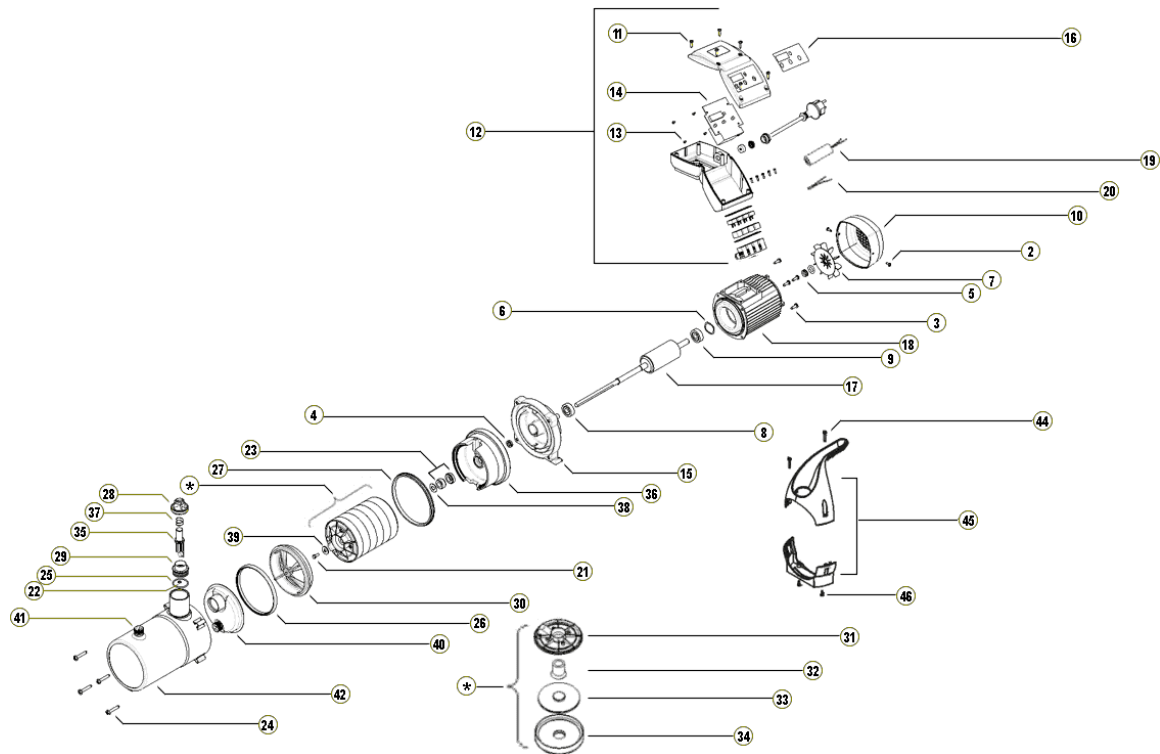

Description	Modèle	Position	Code pièce
Accessoires	DORINOXTIMER	--	11000636
Vis	DORINOXTIMER	01	5
Vis	DORINOXTIMER	02	70
Vis	DORINOXTIMER	03	97
Anneau-elastique	DORINOXTIMER	04	342
Anneau-elastique	DORINOXTIMER	05	349
Rondelle	DORINOXTIMER	06	717
Ventilateur	DORINOXTIMER	07	1040
Roulement	DORINOXTIMER	08	1951
Roulement	DORINOXTIMER	09	1959
Couvercle ventilateur	DORINOXTIMER	10	10433
Vis	DORINOXTIMER	11	1000240
Kit	DORINOXTIMER	12	11100803
Vis	DORINOXTIMER	13	1000025
Carte electronique	DORINOXTIMER	14	10000227
Support moteur-pompe	DORINOXTIMER	15	12200043
Etiquette	DORINOXTIMER	16	23000681
Axe	DORINOXTIMER	17	50200017
Stator	DORINOXTIMER (230V 50Hz)	18	44000378
Condensateur 16uf	DORINOXTIMER (16mF)	19	8000002049
Klixon	DORINOXTIMER	20	14119
Vis	DORINOXTIMER	21	100000045
Joint torique	DORINOXTIMER	22	378
Garniture mecanique (422+539)	DORINOXTIMER	23	8000074551
Vis	DORINOXTIMER	24	1000085
Joint torique	DORINOXTIMER	25	4000066
Joint	DORINOXTIMER	26	4100085
Joint	DORINOXTIMER	27	4100086
Support clapet	DORINOXTIMER	28	11000606
Guide	DORINOXTIMER	29	11000607
Separateur	DORINOXTIMER	30	11000614
Clapet	DORINOXTIMER	31	11100109
Bague	DORINOXTIMER	32	11000081
Turbine	DORINOXTIMER	33	18000019
Diffuseur	DORINOXTIMER	34	11000080

* Pièces recommandées