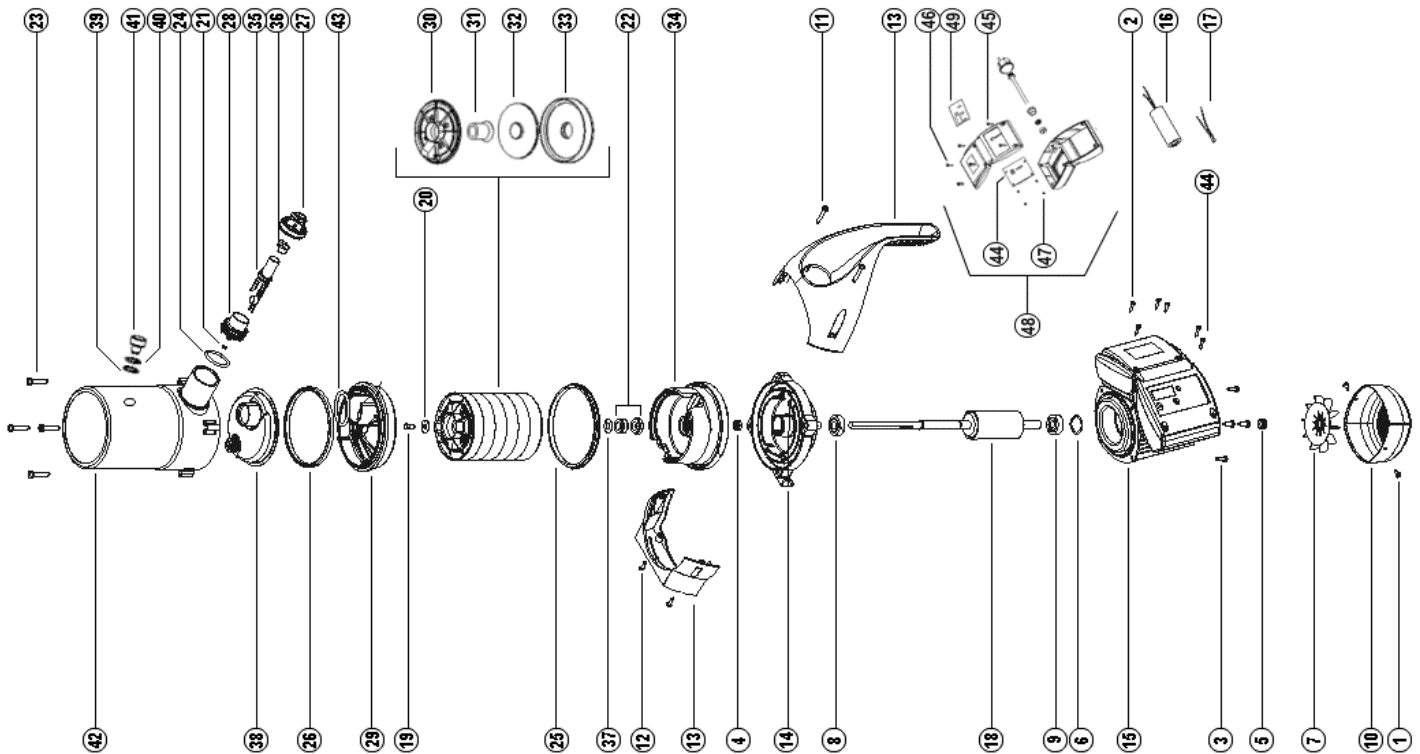

Description	Modèle	Position	Code pièce
Carte électronique	DORINOXCONTROL	--	10000072
Accessoires	DORINOXCONTROL	--	11000636
Vis	DORINOXCONTROL	01	70
Vis	DORINOXCONTROL	02	93
Vis	DORINOXCONTROL	03	97
Anneau-élastique	DORINOXCONTROL	04	342
Anneau-élastique	DORINOXCONTROL	05	349
Rondelle	DORINOXCONTROL	06	717
Ventilateur	DORINOXCONTROL	07	1040
Roulement	DORINOXCONTROL	08	8000072452
Roulement	DORINOXCONTROL	09	8000072450
Couvercle ventilateur	DORINOXCONTROL	10	10433
Vis	DORINOXCONTROL	11	1000013
Vis	DORINOXCONTROL	12	1000046
Vis	DORINOXCONTROL (INOX)	12	1000113
Pied	DORINOXCONTROL (KIT)	13	11100560
Support moteur-pompe	DORINOXCONTROL	14	12200043
Stator	DORINOXCONTROL 230V 50Hz	15	44000379
Condensateur 16uf	DORINOXCONTROL	16	8000002049
Klixon	DORINOXCONTROL	17	14119
Axe	DORINOXCONTROL	18	50200016
Vis	DORINOXCONTROL	19	100000045
Rondelle	DORINOXCONTROL	20	282
Joint torique	DORINOXCONTROL	21	378
Garniture mécanique (422+539)	DORINOXCONTROL	22	8000074551
Vis	DORINOXCONTROL	23	1000085
Joint torique	DORINOXCONTROL	24	4000066
Joint	DORINOXCONTROL (MODIF.)	25	4100086
Joint	DORINOXCONTROL	26	4100085
Support clapet	DORINOXCONTROL	27	11000606
Guide	DORINOXCONTROL	28	11000607
Séparateur	DORINOXCONTROL	29	11000614
Clapet	DORINOXCONTROL	30	11100077
Bague	DORINOXCONTROL	31	11000081
Turbine	DORINOXCONTROL	32	18000019

* Pièces recommandées