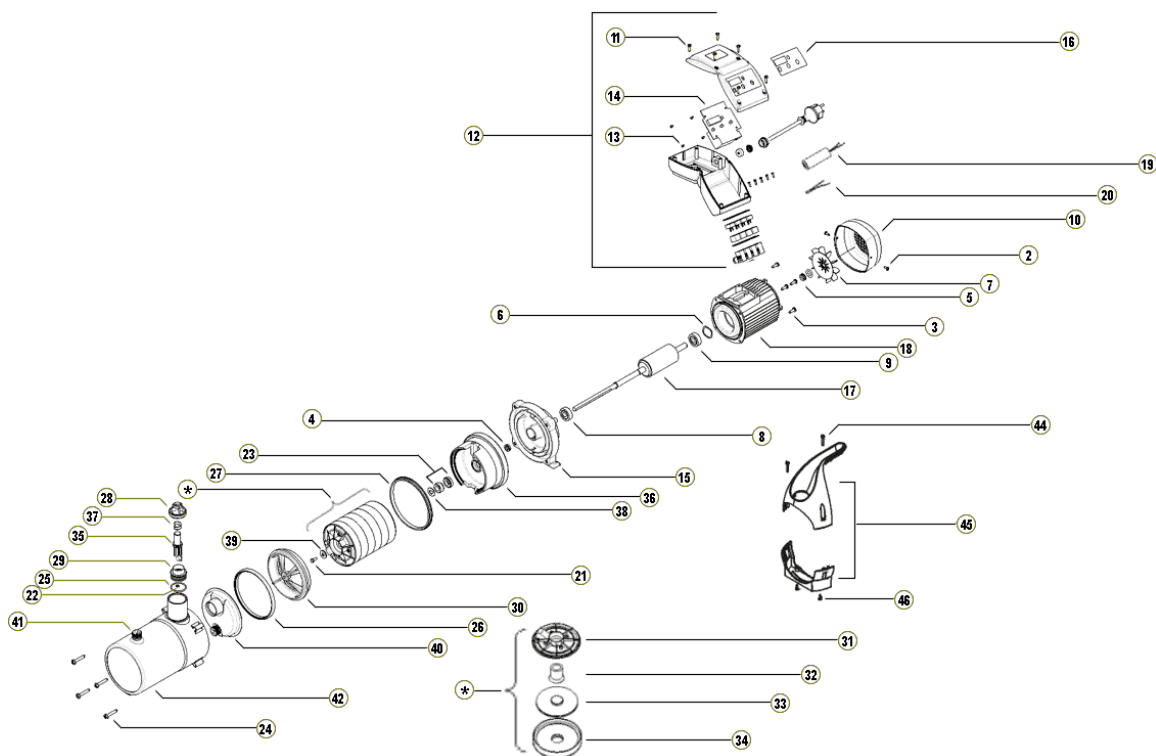

Description	Modèle	Position	Code pièce
Clapet	DORINOXTIMER	35	11100605
Support	DORINOXTIMER	36	11100740
Ressort	DORINOXTIMER	37	125748
Rondelle	DORINOXTIMER	38	18000020
Rondelle	DORINOXTIMER	39	18000044
Corps aspiration	DORINOXTIMER	40	18200440
Bouchon	DORINOXTIMER	41	10338
Corps de pompe	DORINOXTIMER	42	18200450
Vis	DORINOXTIMER	44	1000013
Pied	DORINOXTIMER	45	11100560
Vis	DORINOXTIMER	46	1000113