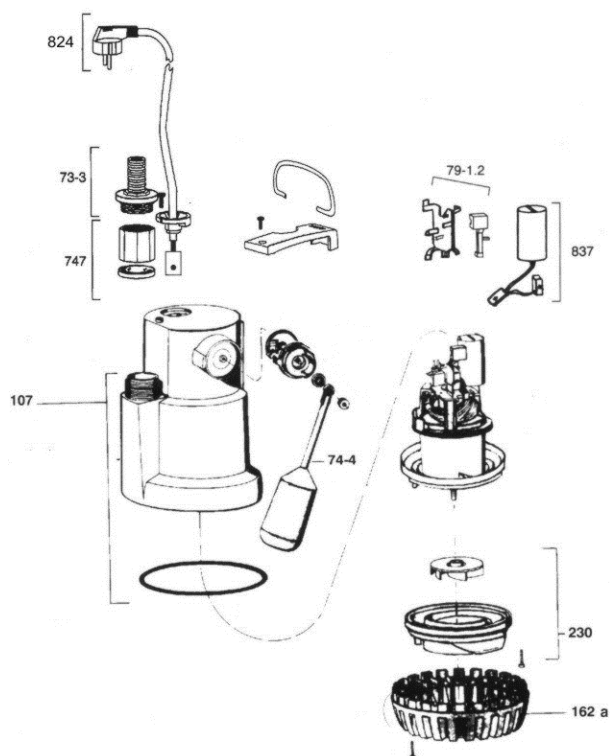

Description	Modèle	Position	Code pièce
Kit corps refoulement	NAUTILUS.2.2 2004 40982158	107	8686095161
Kit fond aspiration	NAUTILUS.2.2 2004 40982158	162A	8600106757
Kit hydraulique	NAUTILUS.2.2 2004 40982158	230	8640991571
Kit raccord	NAUTILUS.2.2 2004 40982158	73-3	8640991570
Kit flotteur	NAUTILUS.2.2 2004 40982158	74-4	8640991680
Kit clapet amorçage	NAUTILUS.2.2 2004 40982158	747	8640990870
Kit autom int mise en marche	NAUTILUS.2.2 2004 40982158	79-12	8639021562
Kit cable 10m. ho7	NAUTILUS.2.2 2004 40982158	824	8639021556
Kit condensateur / minirupteur	NAUTILUS.2.2 2004 40982158	837	8639021555