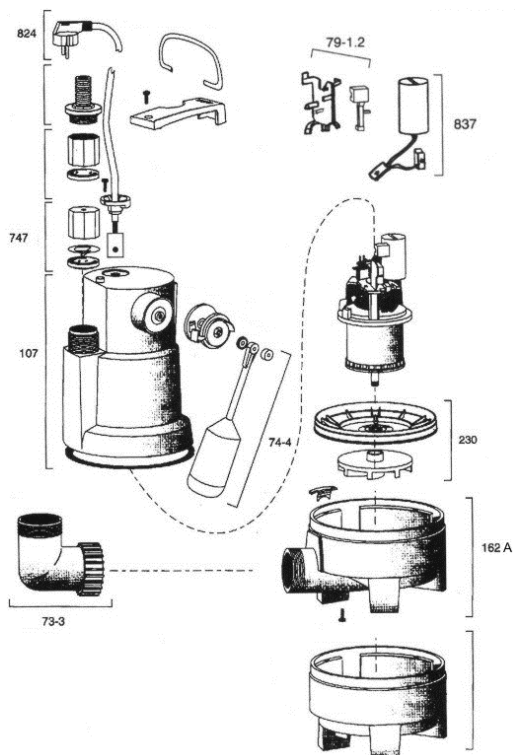

Description	Modèle	Position	Code pièce
Kit corps refoulement	MAXIDRAIN 635.1	107	8640991538
Kit fond aspiration	MAXIDRAIN 635.1	162.A	8640991511
Kit hydraulique	MAXIDRAIN 635.1	230	8640991509
Kit coude	MAXIDRAIN 635.1	73-3	8640991513
Kit flotteur	MAXIDRAIN 635.1	74-4	8640991680
Kit clapet amorçage	MAXIDRAIN 635.1	747	8640991512
Kit autom int mise en marche	MAXIDRAIN 635.1	79-12	8639021562
Kit cable 10m. ho7	MAXIDRAIN 635.1	824	8639021556
Kit condensateur	MAXIDRAIN 635.1	837	8639021561