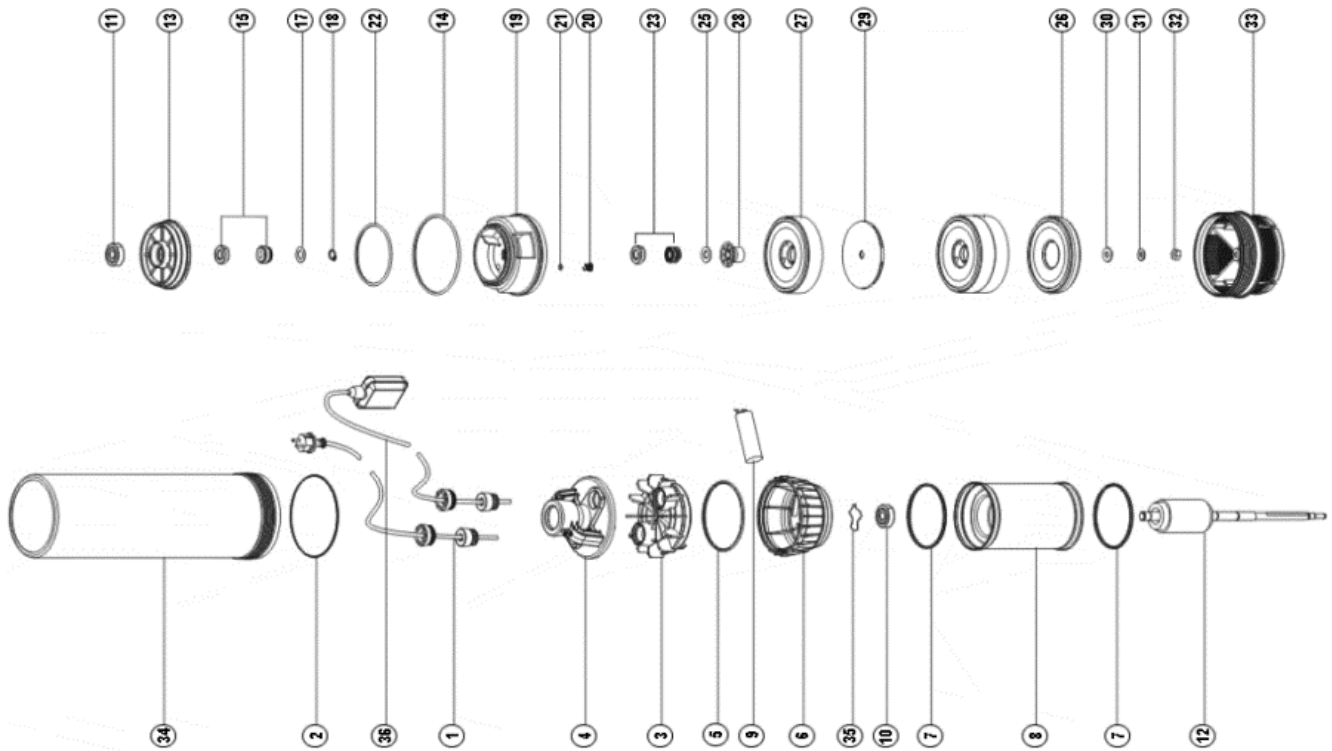

Description	Modèle	Position	Code pièce
Pied	IDRA	33	11000634
Carcasse	IDRA 4000	34	18100016
Carcasse	IDRA 5000	35	18100018
Interrupteur	IDRA	36	19100010
Clips	IDRA	37#	10386