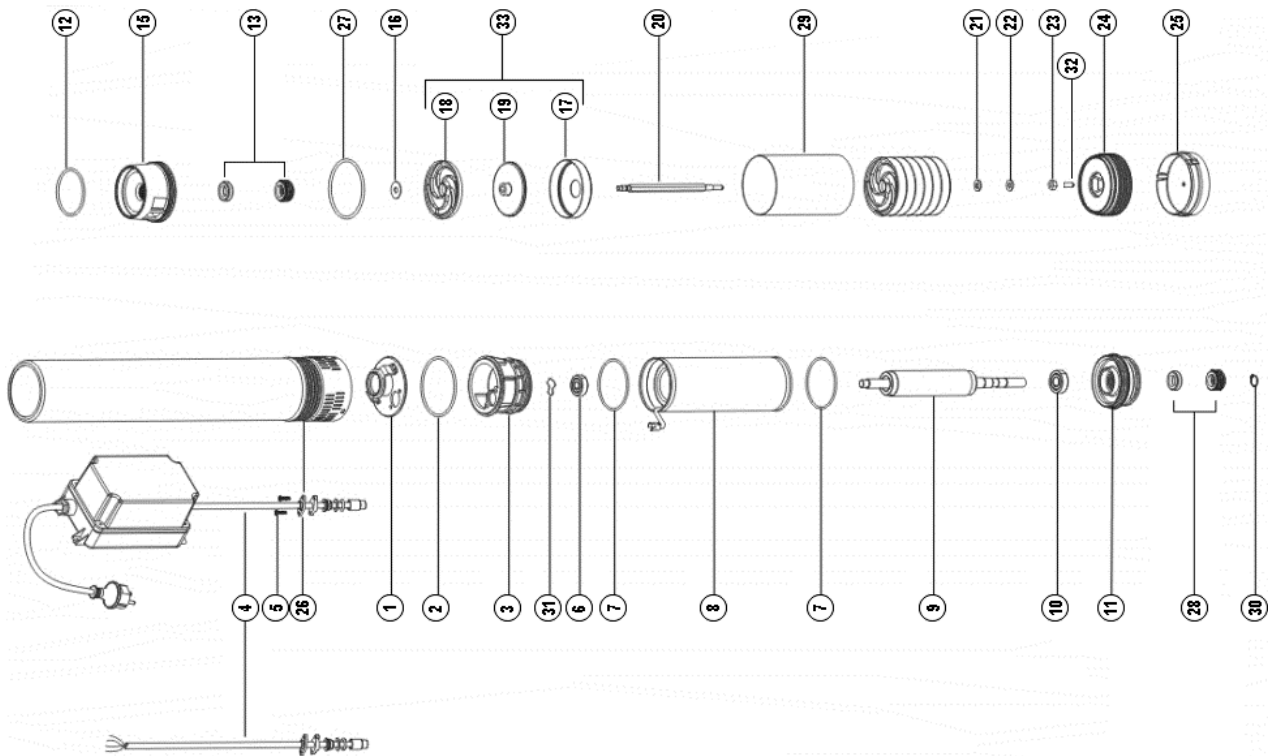

Description	Modèle	Position	Code pièce
Corps refoulement	GALAX 4000/6000/8000	01	18100093
Joint torique	GALAX 4000/6000/8000	02	4000022
Joint torique	GALAX 4000/6000/8000 (11/03)	02	4000018
Corps	GALAX 4000/6000/8000	03	13200142
Connecteur	GALAX 4000/6000/8000	04	11100358
Vis	GALAX 4000/6000/8000	05	33
Roulement	GALAX 4000/6000/8000	06	8000072448
Joint torique	GALAX 4000/6000/8000	07	374
Stator	GALAX 4000/8000 (230V 50Hz)	08	46000054
Stator	GALAX 6000 (230V 50Hz)	08	46000112
Axe	GALAX 4000/8000	09	50200002
Axe	GALAX 6000	09	50200003
Roulement	GALAX 4000/6000/8000	10	1948
Corps de pompe	GALAX 4000/6000/8000	11	9100008
Joint torique	GALAX 4000/6000/8000	12	375
Garniture mecanique (431+531)	GALAX 4000/6000/8000	13	8000074563
Support	GALAX 4000/6000/8000	15	11000140
Rondelle	GALAX 4000/6000/8000	16	273
Couvercle	GALAX 4000/6000	17	18100085
Diffuseur	GALAX 4000/6000	18	11000145
Diffuseur	GALAX 8000	18	11000146
Turbine	GALAX 4000/6000	19	11000143
Turbine	GALAX 8000	19	11000144
Axe	GALAX 4000	20	17100014
Axe	GALAX 6000	20	17100015
Axe	GALAX 8000	20	17100012
Rondelle	GALAX 4000/6000/8000	21	249
Rondelle	GALAX 4000/6000/8000	22	253
Ecrou	GALAX 4000/6000/8000	23	114
Support	GALAX 4000/6000/8000	24	13100101
Pied	GALAX 4000/6000/8000	25	10362
Carcasse	GALAX 4000	26	18100104
Carcasse	GALAX 6000	26	18100095
Carcasse	GALAX 8000	26	18100313
Joint torique	GALAX 4000/6000/8000	27	4000018

* Pièces recommandées