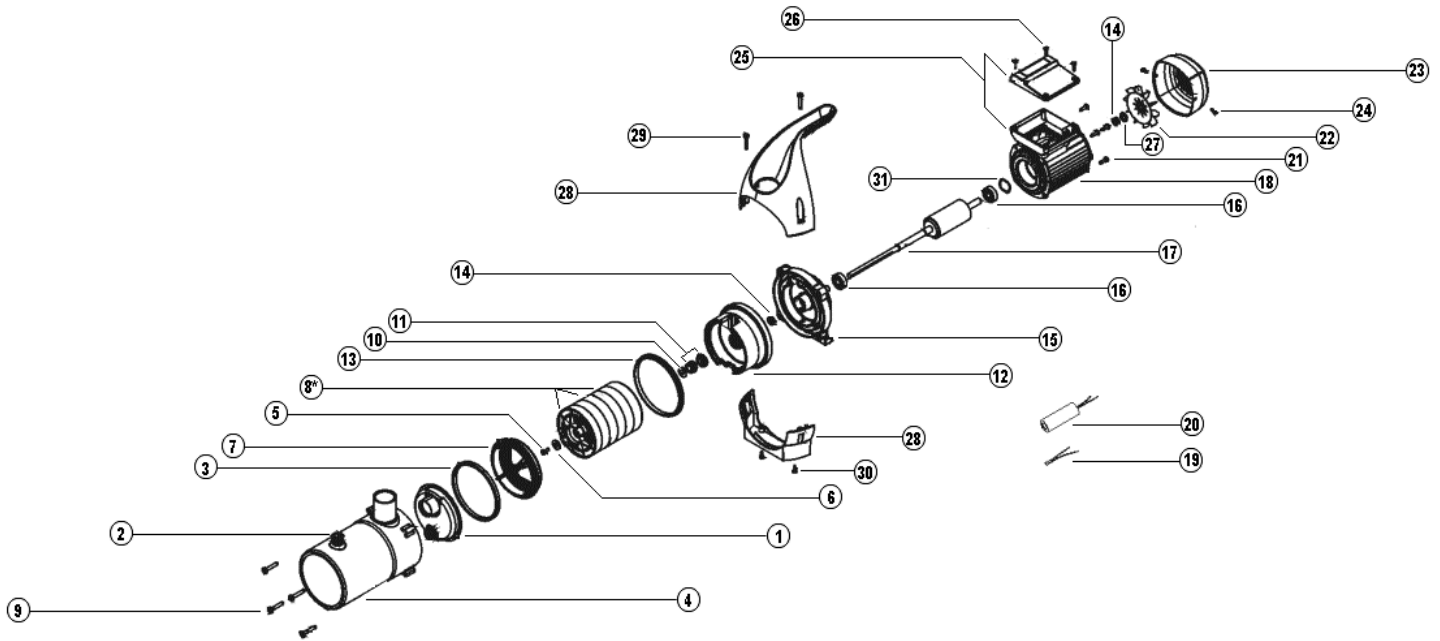

Description	Modèle	Position	Code pièce
Corps aspiration	DORINOX 3500	01	18200440
Bouchon	DORINOX 3500	02	10338
Joint	DORINOX 3500	03	4100085
Corps de pompe	DORINOX 3500	04	18200453
Vis	DORINOX 3500	05	12
Rondelle	DORINOX 3500	06	215
Couvercle	DORINOX 3500	07	11000601
Turbine	DORINOX 3500	08A	5938
Claped	DORINOX 3500	08B	5929
Diffuseur	DORINOX 3500	08C	10489
Bague	DORINOX 3500	08D	10507
Vis	DORINOX 3500	09	1000085
Rondelle	DORINOX 3500	10	281
Garniture mecanique (400+500)	DORINOX 3500	11	8000072594
Support	DORINOX 3500 (MODIF.)	12	11000710
Joint	DORINOX 3500 (MODIF.)	13	4100086
Anneau-elastique	DORINOX 3500	14	341
Support moteur-pomp	DORINOX 3500	15	12200044
Roulement	DORINOX 3500	16	8000072448
Axe	DORINOX 3500	17	50200019
Stator	DORINOX 3500 (230V 50Hz)	18	43000374
Klixon	DORINOX 3500	19	14120
Condensateur 12uf	DORINOX 3500	20	8000002051
Vis	DORINOX 3500	21	97
Ventilateur	DORINOX 3500	22	1098
Couvercle ventilateu	DORINOX 3500	23	10394
Vis	DORINOX 3500	24	70
Kit	DORINOX 3500	25	2811100627
Vis	DORINOX 3500	26	1000069
Joint torique	DORINOX 3500	27	387
Pied	DORINOX 3500	28	11100561
Vis	DORINOX 3500	29	1000013
Vis	DORINOX 3500	30	1000046
Rondelle	DORINOX 3500	31	748

* Pièces recommandées