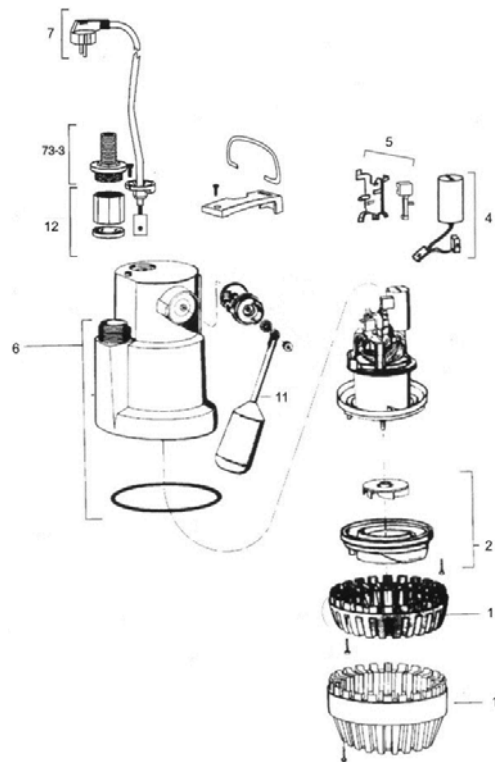

Description	Modèle	Position	Code pièce
Kit fond aspiration	DRAINEX.2	01	8600197006
Kit hydraulique	DRAINEX.2	02	8640990302
Kit cache bossage	DRAINEX.2	03	8686095178
Kit condensateur	DRAINEX.2	04	8600197008
Kit minirupteur	DRAINEX.2	05	8600198126
Kit corps refoulement	DRAINEX.2	06	8640991569
Kit cable	DRAINEX.2	07	8600197135
Kit cable	DRAINEX.2	07	8600106763
Kit cable	DRAINEX.2	07	8600106765
Kit flotteur	DRAINEX.2	11	8640991685
Kit clapet amorçage	DRAINEX.2	12	8640990870
Kit raccord cannelé	DRAINEX.2	73-3	8640991445