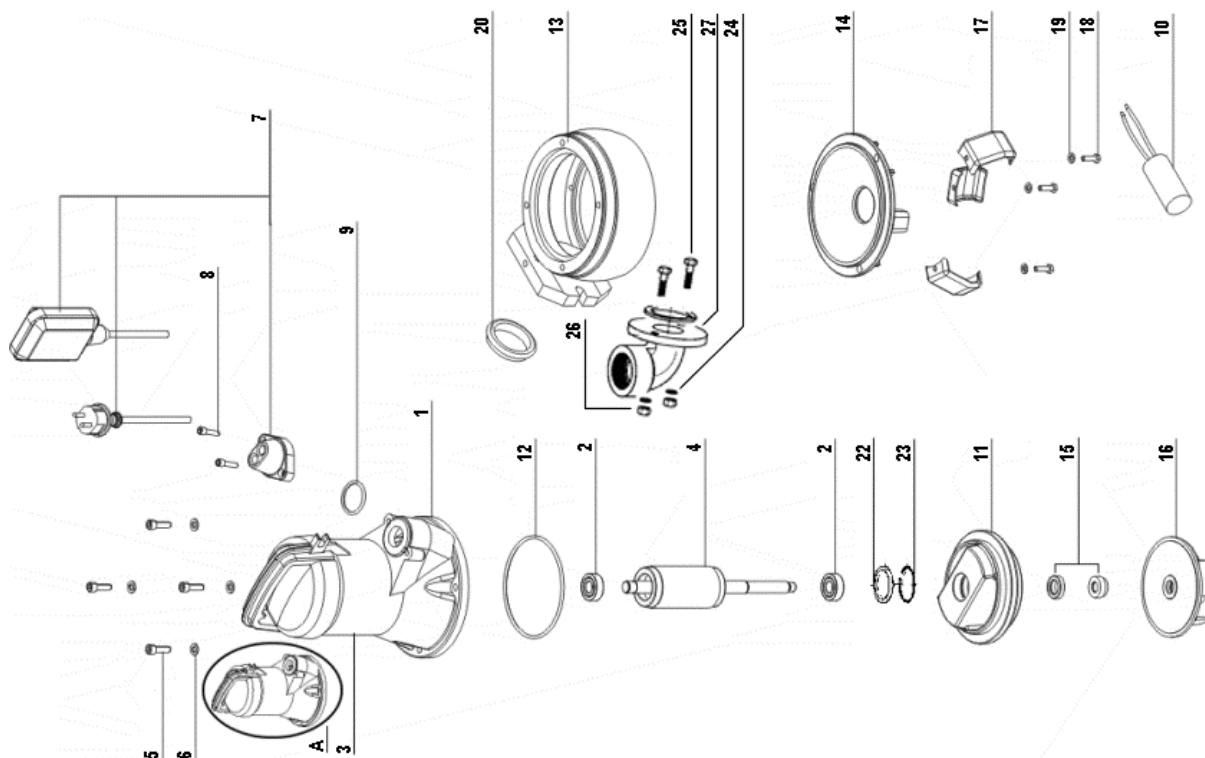

Description	Modèle	Position	Code pièce
Kit corps sup. drx200m 230v 50	EV45 (POS.1+POS.3) 230V 50Hz	*A*	13300186
Kit dr1	EV45	---	25000040
Kit coude	EV45	---*	25000038
Couvercle moteur	EV45	01	13200095
Roulement	EV45	02	8000072450
Stator	EV45 230V 50Hz	03	41100018
Axe	EV45	04	41200068
Vis	EV45	05	1000023
Rondelle	EV45	06	253
Kit	EV45	07	13300184
Vis	EV45	08	1000022
Joint torique	EV45	09	4000017
Condensateur 16uf	EV45	10	8000002049
Corps	EV45	11	13300098
Joint torique	EV45	12	4000016
Corps de pompe	EV45	13	13200102
Corps aspiration	EV45	14	13200103
Garniture mecanique (422+522)	EV45	15	8000074550
Turbine	EV45	16	13200104
Pied	EV45	17	17111
Vis	EV45	18	1000039
Rondelle	EV45	19	1000000241
Joint	EV45	20	4100022
Rondelle	EV45	21	717
Anneau-elastique	EV45	22	6052
Circlips	EV45	23	70021
Rondelle	EV45	24	1000000211
Vis	EV45	25	1000063
Ecrou	EV45	26	2000006
Null	EV45 (2")	27	13200109

* Pièces recommandées