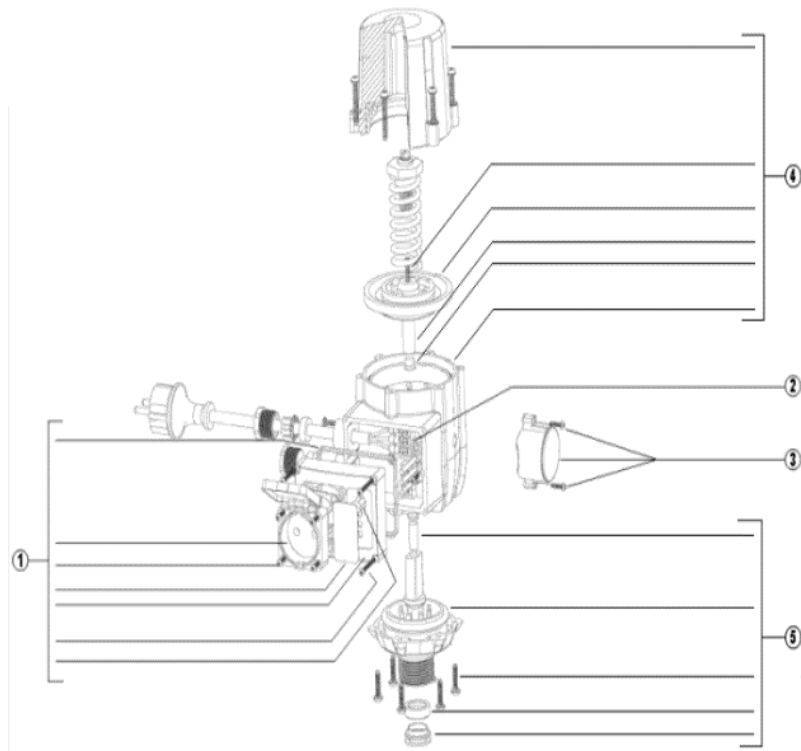

Description	Modèle	Position	Code pièce
Raccord	XENACONTROL	--	1000011003
Couvercle	XENACONTROL	01	1000011004
Carte electronique	XENACONTROL	02	1000010214
Manometre	XENACONTROL	03	1000011001
Couvercle	XENACONTROL	04	1000011005
Corps	XENACONTROL	05	1000011006